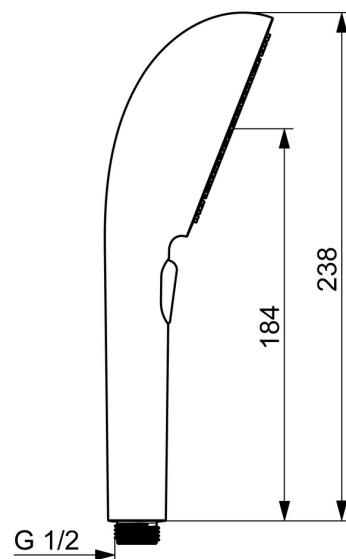

HANSAAURELIA Een Symfonie van Eenvoud en Elegantie.

Ontdek de harmonie van HANSAAURELIA, een symfonie van eenvoud en elegantie. AURELIA haalt ontwerp inspiratie uit de prachtige elementen van de wilde natuur. Van de gracieuze Lotus bloem omgevormd tot een sproeikop, ontworpen voor puur genot, tot de eenvoudigste curve van een kleine waterdruppel die onze handdouche vormt, elk detail weerspiegelt de schoonheid om ons heen in de natuur.

Gratie is de sleutel tot elk element, waardoor er een naadloze verbinding ontstaat tussen vorm en functie.

110mm - 3 sproeikop Handdouche

Eenvoudige drukknop om de sproeikop te selecteren

VERHEFFEN VAN UW MOMENTEN

- Douche oplossingen
- Hulpuitrustingen
- Mat zwart
- Beschermtechnologie tegen kalkaanslag
- Pulserend - sterke waterstroom voor massage of lichaamsbehandeling, Intens - stimulerende waterstroom, Ontspannend - zachte waterstroom, aangenaam voor het hele lichaam
- 3-stralig