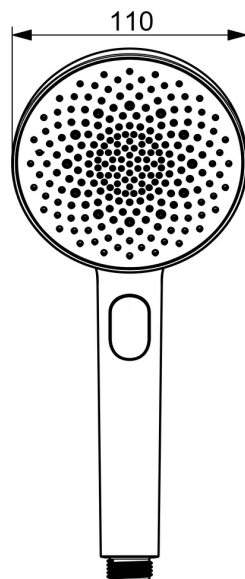

HANSAAURELIA Een Symfonie van Eenvoud en Elegantie.

Ontdek de harmonie van HANSAAURELIA, een symfonie van eenvoud en elegantie. AURELIA haalt ontwerp inspiratie uit de prachtige elementen van de wilde natuur. Van de gracieuze Lotus bloem omgevormd tot een sproeikop, ontworpen voor puur genot, tot de eenvoudigste curve van een kleine waterdruppel die onze handdouche vormt, elk detail weerspiegelt de schoonheid om ons heen in de natuur.

Gratie is de sleutel tot elk element, waardoor er een naadloze verbinding ontstaat tussen vorm en functie.

110mm - 3 sproeikop Handdouche

Eenvoudige drukknop om de sproeikop te selecteren

VERHEFFEN VAN UW MOMENTEN

- Douche oplossingen
- Hulpuitrustingen
- Mat zwart
- Beschermtechnologie tegen kalkaanslag
- Pulserend - sterke waterstroom voor massage of lichaamsbehandeling, Intens - stimulerende waterstroom, Ontspannend - zachte waterstroom, aangenaam voor het hele lichaam
- 3-stralig