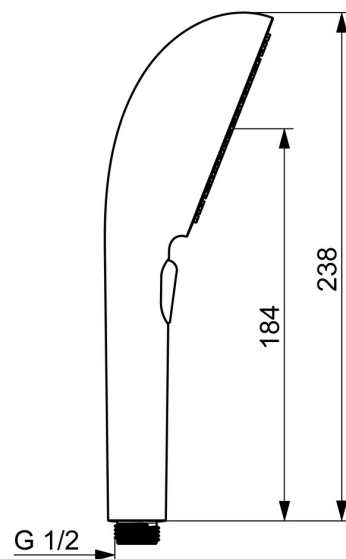

EAN: 4057304021190
static.hansa.com/4733010033

HANSAAURELIA Una sinfonia di semplicità ed eleganza.

Scopri l'armonia di HANSAAURELIA, una sinfonia di semplicità ed eleganza. AURELIA trae ispirazione dal design degli elementi meravigliosi della natura selvaggia. Dalla graziosa forma del fiore di loto trasformato in una testina di spruzzo, progettata per il puro piacere, alla più semplice curva di una minuscola goccia d'acqua che dà forma alla nostra doccetta a mano, ogni dettaglio riflette la bellezza che ci circonda nella natura.

L'eleganza è la chiave di ogni elemento, creando una connessione perfetta tra forma e funzionalità.

Doccetta a mano da 110 mm con 3 testine di spruzzo

Facile deviatore a pressione per la semplice selezione della testina di spruzzo

Dati tecnici

Caratteristiche flusso

Portata 3 bar (con riduttori di flusso) **12.0 l/min**

Caratteristiche tecniche

Fornitura di acqua calda **max. +65°C**
Pressione di esercizio **0.5-5 bar**
Misura della connessione **G1/2**
Materiale **Composite**