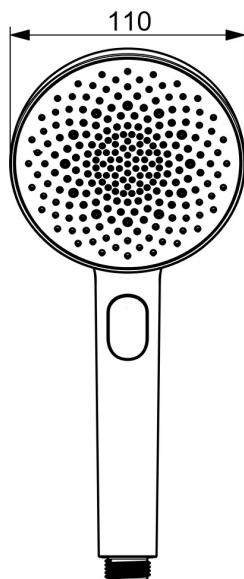

HANSAAURELIA Una sinfonia di semplicità ed eleganza.

Scopri l'armonia di HANSAAURELIA, una sinfonia di semplicità ed eleganza. AURELIA trae ispirazione dal design degli elementi meravigliosi della natura selvaggia. Dalla graziosa forma del fiore di loto trasformato in una testina di spruzzo, progettata per il puro piacere, alla più semplice curva di una minuscola goccia d'acqua che dà forma alla nostra doccetta a mano, ogni dettaglio riflette la bellezza che ci circonda nella natura.

L'eleganza è la chiave di ogni elemento, creando una connessione perfetta tra forma e funzionalità.

Doccetta a mano da 110 mm con 3 testine di spruzzo

Facile deviatore a pressione per la semplice selezione della testina di spruzzo

ESALTA I TUOI MOMENTI

- Soluzioni doccia
- Accessori
- Nero opaco
- Tecnologia di protezione anticalcare
- Pulsante - Forte flusso d'acqua per il massaggio o il trattamento del corpo, Intenso - Getto d'acqua rinvigorente, Rilassante - Getto d'acqua morbido, piacevole per tutto il corpo
- 3 getti