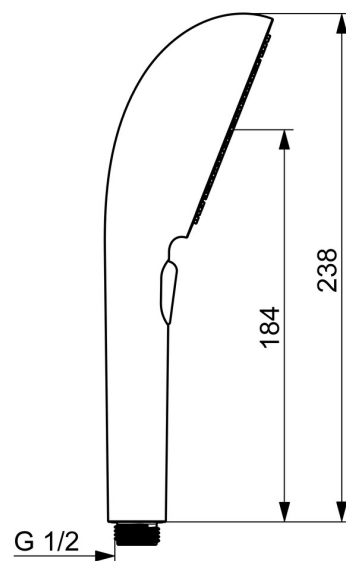

EAN: 4057304021190
static.hansa.com/4733010033

HANSAAURELIA, une symphonie de simplicité et d'élégance.

Découvrez l'harmonie de HANSAAURELIA, une symphonie de simplicité et d'élégance. AURELIA puise son inspiration de design dans les éléments exquis de la nature sauvage. Depuis la fleur de lotus gracieuse transformée en un visage de pulvérisation, conçu pour un plaisir pur, jusqu'à la courbe la plus simple d'une petite goutte d'eau façonnant notre douchette à main, chaque détail reflète la beauté qui nous entoure dans la nature. La grâce est la clé de chaque élément, créant une connexion transparente entre la forme et la fonction.

Caractéristiques techniques

Caractéristiques de débit

Débit à 3 bar (avec réducteurs de pression) **12.0 l/min**

Caractéristiques techniques

Alimentation en eau chaude **max. +65°C**
Pression de service **0.5-5 bar**
Taille de raccord **G1/2**
Matériau **Composite**