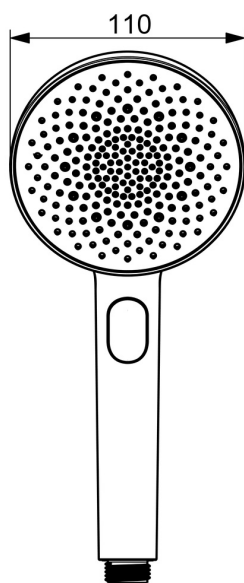

EAN: 4057304021190
static.hansa.com/4733010033

HANSAAURELIA, une symphonie de simplicité et d'élégance.

Découvrez l'harmonie de HANSAAURELIA, une symphonie de simplicité et d'élégance. AURELIA puise son inspiration de design dans les éléments exquis de la nature sauvage. Depuis la fleur de lotus gracieuse transformée en un visage de pulvérisation, conçu pour un plaisir pur, jusqu'à la courbe la plus simple d'une petite goutte d'eau façonnant notre douchette à main, chaque détail reflète la beauté qui nous entoure dans la nature. La grâce est la clé de chaque élément, créant une connexion transparente entre la forme et la fonction.

Douchette à main de 110 mm avec 3 visages de pulvérisation
Sélecteur facile pour une sélection simple du visage de pulvérisation

ÉLEVER VOS MOMENTS

- Solutions de douche
- Equipement auxiliaire
- Mat noir
- Technologie de protection anti calcaire
- Pulsation – Jet d'eau puissant pour les massages ou les soins du corps, Intense – Jet d'eau revigorant, Relaxant – Jet d'eau doux, agréable pour tout le corps
- 3 jets

Caractéristiques techniques

Caractéristiques de débit

Débit à 3 bar (avec réducteurs de pression) **12.0 l/min**

Caractéristiques techniques

Alimentation en eau chaude **max. +65°C**
Pression de service **0.5-5 bar**
Taille de raccord **G1/2**
Matériau **Composite**