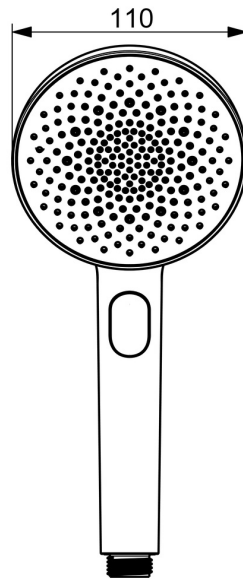

EAN: 4057304021190  
[static.hansa.com/4733010033](https://static.hansa.com/4733010033)

HANSAAURELIA Eine Symphonie aus Einfachheit und Eleganz.

Entdecken Sie die Harmonie von HANSAAURELIA, eine Symphonie aus Einfachheit und Eleganz. AURELIA schöpft das Design aus den exquisiten Elementen der wilden Natur. Vom anmutigen Lotusblüten-Spray, entworfen für reines Vergnügen, bis zur einfachsten Kurve eines winzigen Wassertropfens, der unsere Handbrause formt, spiegelt jedes Detail die Schönheit der Natur um uns herum wider. Anmut ist der Schlüssel zu jedem Element und schafft eine nahtlose Verbindung zwischen Form und Funktion.

110mm - 3 Strahlarten Handbrause  
Einfacher Druckknopf-Umschalter zur Auswahl der Strahlarten

ERHÖHEN SIE IHR DUSCHVERGNÜGEN

- Dusche
- Zubehör
- Matt-Schwarz
- Anti-Kalk-Technik
- Pulsierend - Starker Wasserstrahl zur Massage oder Körperbehandlung, Intensiv - Belebender Wasserstrahl, Entspannend - Sanfter Wasserstrahl, angenehm für den ganzen Körper
- 3-strahlig

### Technische Eigenschaften

Warmwasserversorgung **max. +65°C**  
 Arbeitsdruck **0.5-5 bar**  
 Anschlussgröße **G1/2**  
 Werkstoff **Verbundwerkstoff**