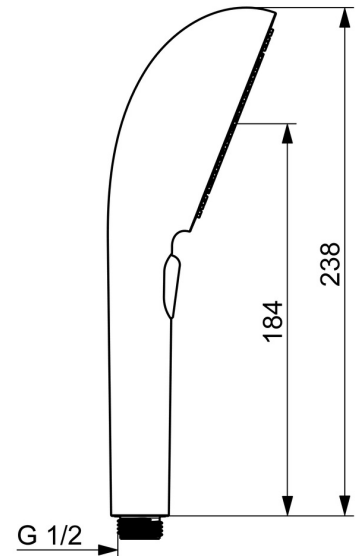

HANSAAURELIA Eine Symphonie aus Einfachheit und Eleganz.

Entdecken Sie die Harmonie von HANSAAURELIA, eine Symphonie aus Einfachheit und Eleganz. AURELIA schöpft das Design aus den exquisiten Elementen der wilden Natur. Vom anmutigen Lotusblüten-Spray, entworfen für reines Vergnügen, bis zur einfachsten Kurve eines winzigen Wassertropfens, der unsere Handbrause formt, spiegelt jedes Detail die Schönheit der Natur um uns herum wider. Anmut ist der Schlüssel zu jedem Element und schafft eine nahtlose Verbindung zwischen Form und Funktion.

110mm - 3 Strahlarten Handbrause
Einfacher Druckknopf-Umschalter zur Auswahl der Strahlarten

ERHÖHEN SIE IHR DUSCHVERGNÜGEN

- Dusche
- Zubehör
- Matt-Schwarz
- Anti-Kalk-Technik
- Pulsierend - Starker Wasserstrahl zur Massage oder Körperbehandlung, Intensiv - Belebender Wasserstrahl, Entspannend - Sanfter Wasserstrahl, angenehm für den ganzen Körper
- 3-strahlig