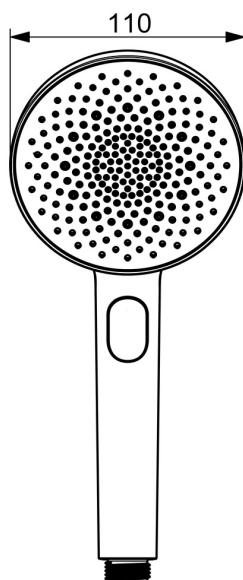

EAN: 4057304021190
static.hansa.com/4733010033

HANSAAURELIA - Symfonie jednoduchosti a elegance.

Objevte harmonii HANSAAURELIA, symfonii jednoduchosti a elegance. AURELIA čerpá designovou inspiraci z vynikajících prvků divoké přírody. Od elegantního květu lotosu přeměněného na sprchovou hlavici navrženou pro čisté potěšení, po nejjednodušší křivku malé vodní kapičky tvarující naši ruční sprchu, každý detail odráží krásu, která nás obklopuje v přírodě.

Elegance je klíčová pro každý prvek, vytvářející bezproblémové spojení mezi formou a funkcí.

Ruční sprcha 110 mm s 3 druhy paprsků
 Jednoduchý přepínač pro snadný výběr druhu paprsku

ZVÝŠENÍ VAŠICH OKAMŽIKŮ

Technické údaje

Vlastnosti průtoku

Průtokové množství při 3 bar (s omezovací průtokou) **12.0 l/min**

Technické vlastnosti

Zdroj teplé vody **max. +65°C**
Pracovní tlak **0.5-5 bar**
Velikost přípojky **G1/2**
Materiál **Kompozit**