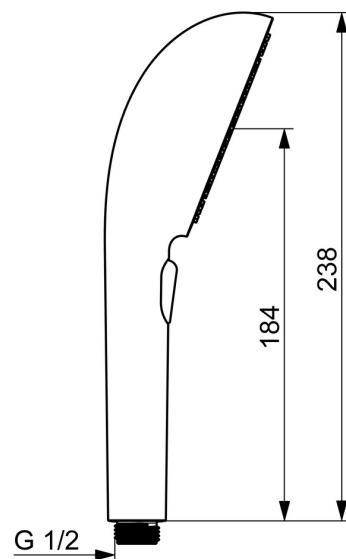

EAN: 4057304021190
static.hansa.com/4733010033

HANSAAURELIA - Symfonie jednoduchosti a elegance.

Objevte harmonii HANSAAURELIA, symfonii jednoduchosti a elegance. AURELIA čerpá designovou inspiraci z vynikajících prvků divoké přírody. Od elegantního květu lotosu přeměněného na sprchovou hlavici navrženou pro čisté potěšení, po nejjednodušší křivku malé vodní kapičky tvarující naši ruční sprchu, každý detail odráží krásu, která nás obklopuje v přírodě.

Elegance je klíčová pro každý prvek, vytvářející bezproblémové spojení mezi formou a funkcí.

Ruční sprcha 110 mm s 3 druhy paprsků
 Jednoduchý přepínač pro snadný výběr druhu paprsku

ZVÝŠENÍ VAŠICH OKAMŽIKŮ

Technické údaje

Vlastnosti průtoku

Průtokové množství při 3 bar (s omezovací průtokou) **12.0 l/min**

Technické vlastnosti

Zdroj teplé vody **max. +65°C**
Pracovní tlak **0.5-5 bar**
Velikost přípojky **G1/2**
Materiál **Kompozit**