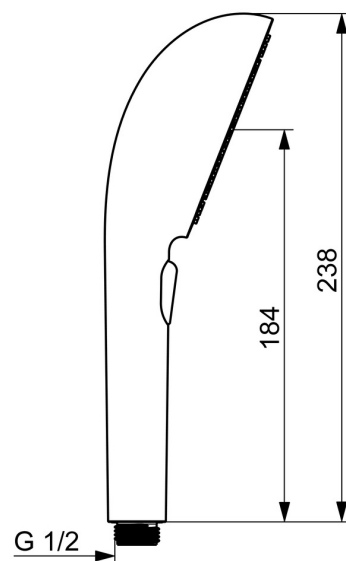

HANSAAURELIA - Symfónia jednoduchosti a elegancie.

Objavte harmóniu HANSAAURELIA, symfóniu jednoduchosti a elegancie. AURELIA čerpá dizajnovú inšpiráciu z prekrásnych prvkov divokej prírody. Od elegantného kvetu lotosu, ktorý sa premenil na sprchovú hlavicu navrhnutú pre čisté potešenie, až po najjednoduchšiu krivku malého kvapky vody, ktorá tvaruje našu ručnú sprchu, každý detail odráža krásu, ktorá nás obklopuje v prírode.

Elegancia je kľúčová pre každý prvok, vytvárajúca bezproblémové spojenie medzi formou a funkciou.

Ručná sprcha s priemerom 110 mm a 3 typmi lúčov

Jednoduchý prepínač pre výber typu lúča

ZVÝŠENIE VAŠICH MOMENTOV

- Riešenia pre sprchy
- Príslušenstvo
- Chróm
- Technológia proti usadeninám (ľahko sa čistí)
- Pulzujúci - Silný prúd vody pre masáž alebo ošetrovanie tela, Intenzívny - Povzbudzujúci prúd vody, Relaxačný - Jemný prúd vody, príjemný pre celé telo
- 3-prúdová