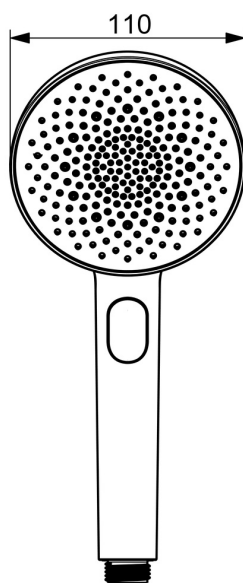

HANSAAURELIA - Symfónia jednoduchosti a elegancie.

Objavte harmóniu HANSAAURELIA, symfóniu jednoduchosti a elegancie. AURELIA čerpá dizajnovú inšpiráciu z prekrásnych prvkov divokej prírody. Od elegantného kvetu lotosu, ktorý sa premenil na sprchovú hlavicu navrhnutú pre čisté potešenie, až po najjednoduchšiu krivku malého kvapky vody, ktorá tvaruje našu ručnú sprchu, každý detail odráža krásu, ktorá nás obklopuje v prírode.

Elegancia je kľúčová pre každý prvok, vytvárajúca bezproblémové spojenie medzi formou a funkciou.

Ručná sprcha s priemerom 110 mm a 3 typmi lúčov

Jednoduchý prepínač pre výber typu lúča

ZVÝŠENIE VAŠICH MOMENTOV

- Riešenia pre sprchy
- Príslušenstvo
- Chróm
- Technológia proti usadeninám (ľahko sa čistí)
- Pulzujúci - Silný prúd vody pre masáž alebo ošetrovanie tela, Intenzívny - Povzbudzujúci prúd vody, Relaxačný - Jemný prúd vody, príjemný pre celé telo
- 3-prúdová