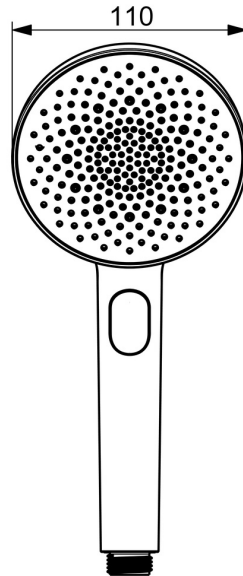

EAN: 4057304020568
static.hansa.com/47330100

HANSAAURELIA Een Symfonie van Eenvoud en Elegantie.

Ontdek de harmonie van HANSAAURELIA, een symfonie van eenvoud en elegantie. AURELIA haalt ontwerp inspiratie uit de prachtige elementen van de wilde natuur. Van de gracieuze Lotus bloem omgevormd tot een sproeikop, ontworpen voor puur genot, tot de eenvoudigste curve van een kleine waterdruppel die onze handdouche vormt, elk detail weerspiegelt de schoonheid om ons heen in de natuur.

Gratie is de sleutel tot elk element, waardoor er een naadloze verbinding ontstaat tussen vorm en functie.

110mm - 3 sproeikop Handdouche

Eenvoudige drukknop om de sproeikop te selecteren

VERHEFFEN VAN UW MOMENTEN

Technische gegevens

Doorstromingseigenschappen

Doorstroomhoeveelheid bij 3 bar (met debietbegrenzers) **12.0 l/min**

Technische eigenschappen

Warmwatertoever **max. +65°C**
Werkdruk **0.5-5 bar**
Aansluitmaat **G1/2**
Materiaal **Composite**