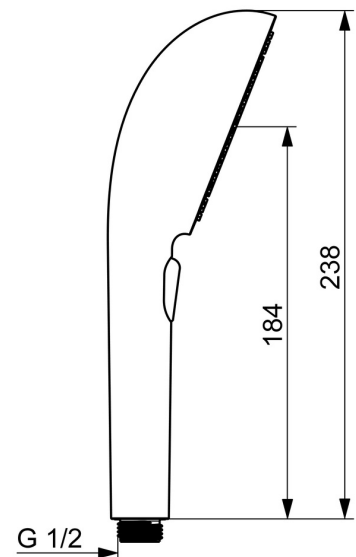

EAN: 4057304020568
static.hansa.com/47330100

HANSAAURELIA Een Symfonie van Eenvoud en Elegantie.

Ontdek de harmonie van HANSAAURELIA, een symfonie van eenvoud en elegantie. AURELIA haalt ontwerp inspiratie uit de prachtige elementen van de wilde natuur. Van de gracieuze Lotus bloem omgevormd tot een sproeikop, ontworpen voor puur genot, tot de eenvoudigste curve van een kleine waterdruppel die onze handdouche vormt, elk detail weerspiegelt de schoonheid om ons heen in de natuur.

Gratie is de sleutel tot elk element, waardoor er een naadloze verbinding ontstaat tussen vorm en functie.

110mm - 3 sproeikop Handdouche

Eenvoudige drukknop om de sproeikop te selecteren

VERHEFFEN VAN UW MOMENTEN

Technische gegevens

Doorstromingseigenschappen

Doorstroomhoeveelheid bij 3 bar (met debietbegrenzers) **12.0 l/min**

Technische eigenschappen

Warmwatertoever **max. +65°C**
Werkdruk **0.5-5 bar**
Aansluitmaat **G1/2**
Materiaal **Composite**