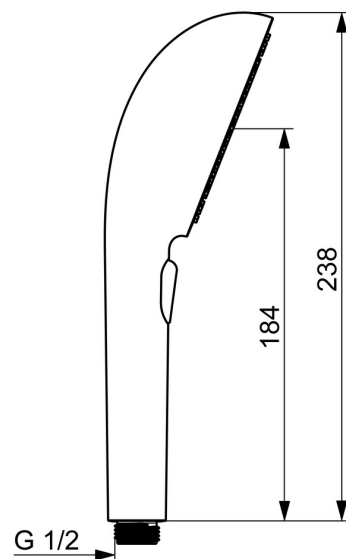

HANSAAURELIA Una sinfonia di semplicità ed eleganza.

Scopri l'armonia di HANSAAURELIA, una sinfonia di semplicità ed eleganza. AURELIA trae ispirazione dal design degli elementi meravigliosi della natura selvaggia. Dalla graziosa forma del fiore di loto trasformato in un getto d'acqua, progettato per il puro piacere, alla più semplice curva di una minuscola goccia d'acqua che dà forma alla nostra doccetta a mano, ogni dettaglio riflette la bellezza che ci circonda nella natura.

L'eleganza è la chiave di ogni elemento, creando una connessione perfetta tra forma e funzionalità.

Doccetta a mano da 110 mm con 3 getti d'acqua
deviatore per la semplice selezione del getto d'acqua

ESALTA I TUOI MOMENTI

- Soluzioni doccia
- Accessori
- Cromo
- Tecnologia di protezione anticalcare
- Pulsante - Forte flusso d'acqua per il massaggio o il trattamento del corpo, Intenso - Getto d'acqua rinvigorente, Rilassante - Getto d'acqua morbido, piacevole per tutto il corpo
- 3 getti