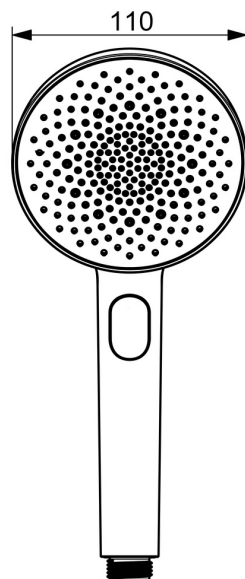

HANSAAURELIA Una sinfonia di semplicità ed eleganza.

Scopri l'armonia di HANSAAURELIA, una sinfonia di semplicità ed eleganza. AURELIA trae ispirazione dal design degli elementi meravigliosi della natura selvaggia. Dalla graziosa forma del fiore di loto trasformato in un getto d'acqua, progettato per il puro piacere, alla più semplice curva di una minuscola goccia d'acqua che dà forma alla nostra doccetta a mano, ogni dettaglio riflette la bellezza che ci circonda nella natura.

L'eleganza è la chiave di ogni elemento, creando una connessione perfetta tra forma e funzionalità.

Doccetta a mano da 110 mm con 3 getti d'acqua
deviatore per la semplice selezione del getto d'acqua

ESALTA I TUOI MOMENTI

- Soluzioni doccia
- Accessori
- Cromo
- Tecnologia di protezione anticalcare
- Pulsante - Forte flusso d'acqua per il massaggio o il trattamento del corpo, Intenso - Getto d'acqua rinvigorente, Rilassante - Getto d'acqua morbido, piacevole per tutto il corpo
- 3 getti