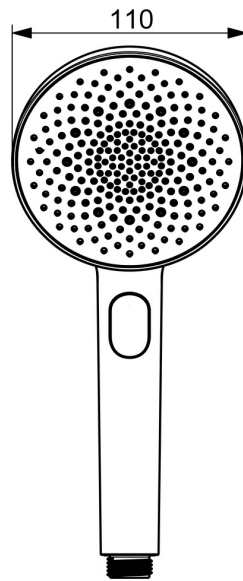

EAN: 4057304020568
static.hansa.com/47330100

HANSAAURELIA, une symphonie de simplicité et d'élégance.

Découvrez l'harmonie de HANSAAURELIA, une symphonie de simplicité et d'élégance. AURELIA puise son inspiration de design dans les éléments exquis de la nature sauvage. Depuis la fleur de lotus gracieuse transformée en un visage de pulvérisation, conçu pour un plaisir pur, jusqu'à la courbe la plus simple d'une petite goutte d'eau façonnant notre douchette à main, chaque détail reflète la beauté qui nous entoure dans la nature. La grâce est la clé de chaque élément, créant une connexion harmonieuse entre la forme et la fonction.

Douchette à main de 110 mm avec 3 visages de pulvérisation
Sélecteur facile pour une sélection simple du visage de pulvérisation

ÉLEVER VOS MOMENTS

- Solutions de douche
- Equipement auxiliaire
- Chrome
- Technologie de protection anti calcaire
- Pulsation – Jet d'eau puissant pour les massages ou les soins du corps, Intense – Jet d'eau revigorant, Relaxant – Jet d'eau doux, agréable pour tout le corps
- 3 jets

Caractéristiques techniques

Caractéristiques de débit

Débit à 3 bar (avec réducteurs de pression) **12.0 l/min**

Caractéristiques techniques

Alimentation en eau chaude **max. +65°C**
Pression de service **0.5-5 bar**
Taille de raccord **G1/2**
Matériau **Composite**