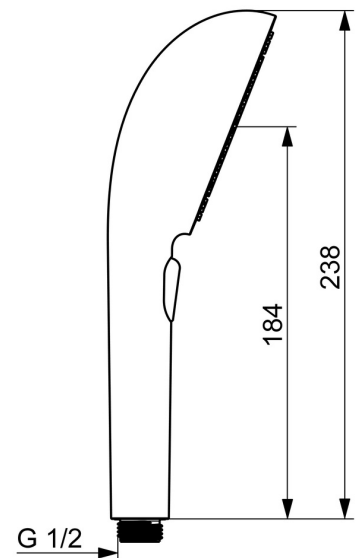

EAN: 4057304020568
static.hansa.com/47330100

HANSAAURELIA, une symphonie de simplicité et d'élégance.

Découvrez l'harmonie de HANSAAURELIA, une symphonie de simplicité et d'élégance. AURELIA puise son inspiration de design dans les éléments exquis de la nature sauvage. Depuis la fleur de lotus gracieuse transformée en un visage de pulvérisation, conçu pour un plaisir pur, jusqu'à la courbe la plus simple d'une petite goutte d'eau façonnant notre douchette à main, chaque détail reflète la beauté qui nous entoure dans la nature. La grâce est la clé de chaque élément, créant une connexion harmonieuse entre la forme et la fonction.

Caractéristiques techniques

Caractéristiques de débit

Débit à 3 bar (avec réducteurs de pression) **12.0 l/min**

Caractéristiques techniques

Alimentation en eau chaude **max. +65°C**
Pression de service **0.5-5 bar**
Taille de raccord **G1/2**
Matériau **Composite**