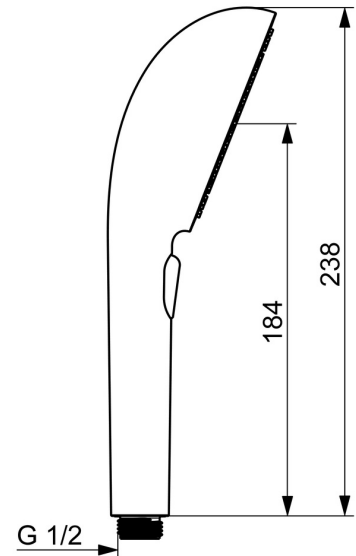

EAN: 4057304020568
static.hansa.com/47330100

HANSAAURELIA Eine Symphonie aus Einfachheit und Eleganz.

Entdecken Sie die Harmonie von HANSAAURELIA, eine Symphonie aus Einfachheit und Eleganz. AURELIA schöpft das Design aus den exquisiten Elementen der wilden Natur. Vom anmutigen Lotusblüten-Spray, entworfen für reines Vergnügen, bis zur einfachsten Kurve eines winzigen Wassertropfens, der unsere Handbrause formt, spiegelt jedes Detail die Schönheit der Natur um uns herum wider. Anmut ist der Schlüssel zu jedem Element und schafft eine nahtlose Verbindung zwischen Form und Funktion.

Technische Daten

Durchflusseigenschaften

Durchfluss bei 3 bar (mit Durchflussbegrenzer) **12.0 l/min**

Technische Eigenschaften

Warmwasserversorgung **max. +65°C**
 Arbeitsdruck **0.5-5 bar**
 Anschlussgröße **G1/2**
 Werkstoff **Verbundwerkstoff**