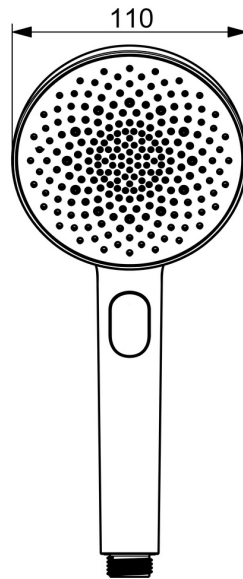

EAN: 4057304020568
static.hansa.com/47330100

HANSAAURELIA Eine Symphonie aus Einfachheit und Eleganz.

Entdecken Sie die Harmonie von HANSAAURELIA, eine Symphonie aus Einfachheit und Eleganz. AURELIA schöpft das Design aus den exquisiten Elementen der wilden Natur. Vom anmutigen Lotusblüten-Spray, entworfen für reines Vergnügen, bis zur einfachsten Kurve eines winzigen Wassertropfens, der unsere Handbrause formt, spiegelt jedes Detail die Schönheit der Natur um uns herum wider. Anmut ist der Schlüssel zu jedem Element und schafft eine nahtlose Verbindung zwischen Form und Funktion.

110mm - 3-strahlige Handbrause

Einfacher Druckknopf-Umschalter für die Auswahl des Strahltyps

ERHÖHEN SIE IHR DUSCHVERGNÜGEN

- Dusche
- Zubehör
- Chrom
- Anti-Kalk-Technik
- Pulsierend - Starker Wasserstrahl zur Massage oder Körperbehandlung, Intensiv - Belebender Wasserstrahl, Entspannend - Sanfter Wasserstrahl, angenehm für den ganzen Körper
- 3-strahlig

Technische Daten

Durchflusseigenschaften

Durchfluss bei 3 bar (mit Durchflussbegrenzer) **12.0 l/min**

Technische Eigenschaften

Warmwasserversorgung **max. +65°C**
 Arbeitsdruck **0.5-5 bar**
 Anschlussgröße **G1/2**
 Werkstoff **Verbundwerkstoff**