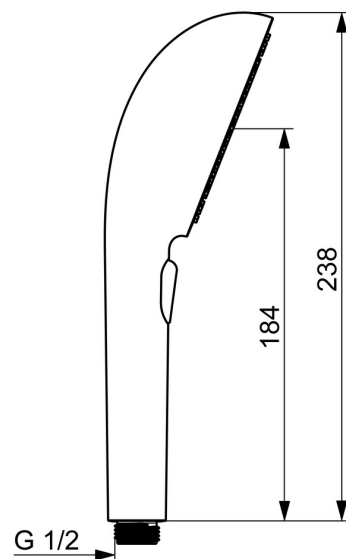

HANSAAURELIA - Symfonie jednoduchosti a elegance.

Objevte harmonii HANSAAURELIA, symfonii jednoduchosti a elegance. AURELIA čerpá designovou inspiraci z vynikajících prvků divoké přírody. Od elegantního květu lotosu, který se proměnil v hlavici sprchy navržené pro čisté potěšení, až po nejjednodušší křivku malé vodní kapičky tvarující naši ruční sprchu, každý detail odráží krásu, která nás obklopuje v přírodě.

Elegance je klíčová pro každý prvek, vytvářející bezproblémové spojení mezi formou a funkcí.

Ruční sprcha o průměru 110 mm s 3 hlavice
Snadné přepínání hlavice pomocí tlačítka

ZVÝŠENÍ VAŠICH OKAMŽIKŮ

- Řešení pro sprchy
- Příslušenství
- Chrom
- Technologie proti usazeninám (snadno se čistí)
- Pulzující - silný proud vody pro masáž nebo ošetření těla, Intenzivní - povzbuzující proud vody, Relaxační - jemný proud vody, příjemný pro celé tělo
- 3 proudy