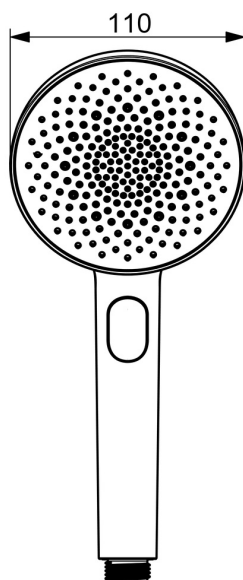

HANSAAURELIA - Symfonie jednoduchosti a elegance.

Objevte harmonii HANSAAURELIA, symfonii jednoduchosti a elegance. AURELIA čerpá designovou inspiraci z vynikajících prvků divoké přírody. Od elegantního květu lotosu, který se proměnil v hlavici sprchy navržené pro čisté potěšení, až po nejjednodušší křivku malé vodní kapičky tvarující naši ruční sprchu, každý detail odráží krásu, která nás obklopuje v přírodě.

Elegance je klíčová pro každý prvek, vytvářející bezproblémové spojení mezi formou a funkcí.

Ruční sprcha o průměru 110 mm s 3 hlavice
Snadné přepínání hlavice pomocí tlačítka

ZVÝŠENÍ VAŠICH OKAMŽIKŮ

- Řešení pro sprchy
- Příslušenství
- Chrom
- Technologie proti usazeninám (snadno se čistí)
- Pulzující - silný proud vody pro masáž nebo ošetření těla, Intenzivní - povzbuzující proud vody, Relaxační - jemný proud vody, příjemný pro celé tělo
- 3 proudy