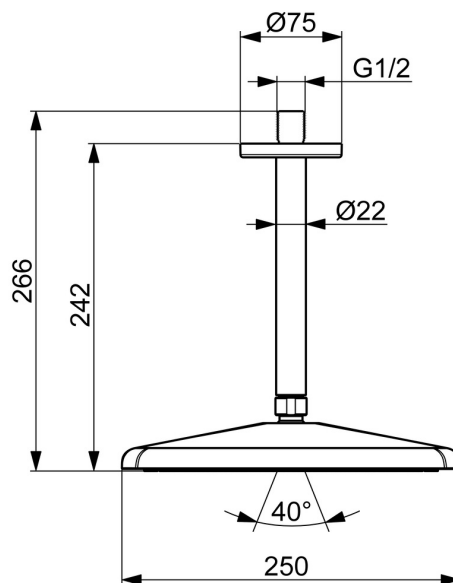

EAN: 4057304021299
static.hansa.com/4727034033

HANSAAURELIA. Un'armonia di semplicità ed eleganza.

AURELIA trae ispirazione dal design degli elementi meravigliosi della natura selvaggia. La delicata curva di una piccola goccia d'acqua serve come modello per le nostre docce a mano e a soffione, completando il design con eleganza.

Prova l'acqua che scorre per sperimentare una sinfonia di sensazioni, poiché il design intelligente garantisce una distribuzione efficiente dell'acqua, avvolgendo l'intero corpo in un conforto rinfrescante e rigenerante.

Eleva il tuo rituale quotidiano con HANSAAURELIA, dove ogni goccia diventa una celebrazione della bellezza intrinseca.

Soffione doccia da 250 mm
Installazione a soffitto

ELEVA I TUOI MOMENTI

- Soluzioni doccia
- Accessori
- Montaggio a soffitto
- Nero opaco
- Soffione doccia, Snodo sferico, Tecnologia di protezione anticalcare
- Rilassante - Getto d'acqua morbido, piacevole per tutto il corpo
- 1 getto