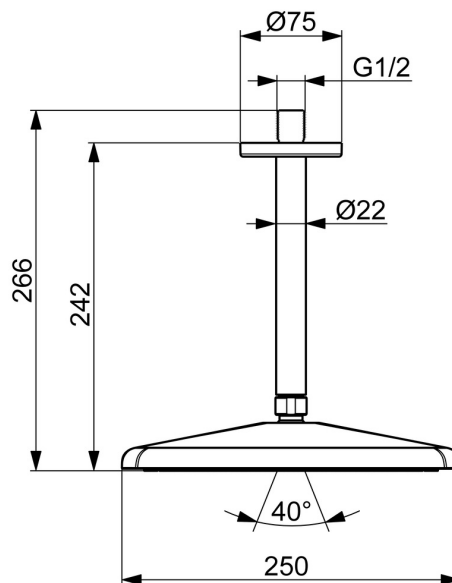

EAN: 4057304021299
static.hansa.com/4727034033

HANSAAURELIA. Une harmonie de simplicité et d'élégance.

AURELIA puise son inspiration de design dans les éléments exquis trouvés dans la nature sauvage. La courbe douce d'une petite goutte d'eau sert de modèle pour nos douches à main et à tête, complétant le design avec élégance.

Élevez votre rituel quotidien avec HANSAAURELIA, où chaque goutte devient une célébration de la beauté inhérente.

Douche de tête de 250 mm
 Installation d'étanchéité

ÉLEVER VOS MOMENTS

- Solutions de douche
- Équipement auxiliaire
- Montage au plafond
- Mat noir
- Tête de douche, Joint sphérique, Technologie de protection anti calcaire
- Relaxant - Jet d'eau doux, agréable pour tout le corps
- 1 jet

Caractéristiques techniques

Caractéristiques de débit

Débit à 3 bar (avec réducteurs de pression) **12.0 l/min**

Caractéristiques techniques

Alimentation en eau chaude **max. +65°C**
Pression de service **0.5-5 bar**
Taille de raccord **G1/2**
Dispositif de protection (EN1717) **EB**
Matériau **Brass/Plastic**