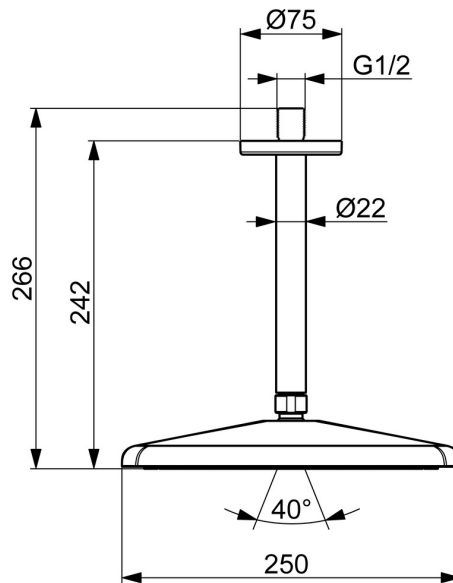

EAN: 4057304021299
static.hansa.com/4727034033

HANSAAURELIA. Eine Harmonie aus Einfachheit und Eleganz.

AURELIA schöpft das Design aus den exquisiten Elementen der wilden Natur. Die sanfte Kurve eines winzigen Wassertropfens dient als Vorlage für unsere Hand- und Kopfbrausen und vervollständigt das Design mit Eleganz.

Stehen Sie unter dem fallenden Wasser, um eine Symphonie der Empfindungen zu erleben, da das clevere Design eine effiziente Wasserverteilung gewährleistet und den gesamten Körper in erfrischendem und belebendem Komfort umhüllt.

Erhöhen Sie Ihr tägliches Ritual mit HANSAAURELIA, wo jeder Tropfen zu einer Feier der persönlichen Schönheit wird.

250mm Kopfbrause
Dichtungsinstallation

ERHÖHEN SIE IHR DUSCHVERGNÜGEN

- Dusche
- Zubehör
- Deckenmontage
- Matt-Schwarz
- Kopfbrause, Schwenkbares Kugelgelenk, Anti-Kalk-Technik
- Entspannend - Sanfter Wasserstrahl, angenehm für den ganzen Körper
- 1-strahlig