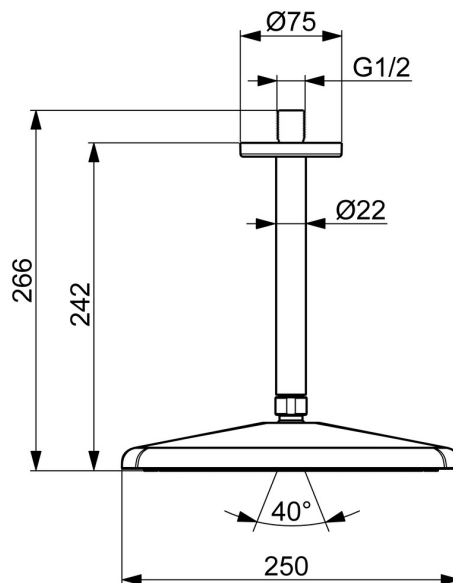

EAN: 4057304021299
static.hansa.com/4727034033

HANSAAURELIA. Harmonie jednoduchosti a elegance.

AURELIA čerpá designovou inspiraci z vynikajících prvků nalezených v divoké přírodě. Jemná křivka malé vodní kapky slouží jako náčrt pro naše ruční a hlavové sprchy, dokončující design s elegancí.

Hlavová sprcha 250 mm
 Instalace s těsněním

ZVÝŠENÍ VAŠICH OKAMŽIKŮ

- Řešení pro sprchy
- Příslušenství
- Montáž na strop
- Černá matná
- Hlavová sprcha, Otočné připojení kulového kloubu, Technologie proti usazeninám (snadno se čistí)
- Relaxační - Jemný proud vody, příjemný pro celé tělo
- 1 proud

Technické údaje

Vlastnosti průtoku

Průtokové množství při 3 bar (s omezovací průtoku) **12.0 l/min**

Technické vlastnosti

Zdroj teplé vody **max. +65°C**
Pracovní tlak **0.5-5 bar**
Velikost přípojky **G1/2**
Zabezpečení proti zpětnému toku (ČSN EN 1717) **EB**
Materiál **Mosaz/Plast**