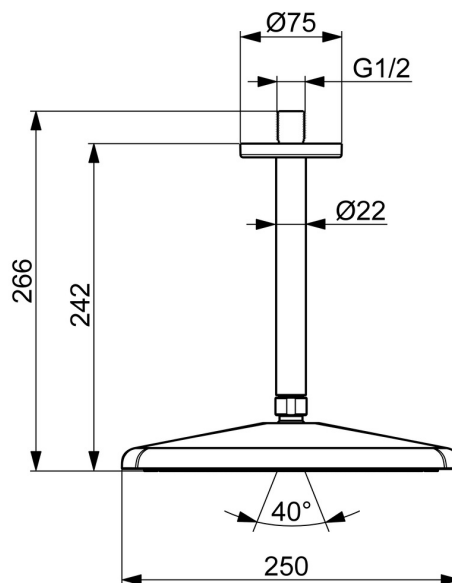

EAN: 4057304020674
static.hansa.com/47270340

HANSAAURELIA. Un'armonia di semplicità ed eleganza.

AURELIA trae ispirazione dal design degli elementi della natura selvaggia. La delicata curva di una piccola goccia d'acqua serve come modello per le nostre docce a mano e a testa, completando il design con eleganza.

Dati tecnici

Caratteristiche flusso

Portata 3 bar (con riduttori di flusso) **12.0 l/min**

Caratteristiche tecniche

Fornitura di acqua calda **max. +65°C**
 Pressione di esercizio **0.5-5 bar**
 Misura della connessione **G1/2**
 Backflow prevention (EN1717) **EB**
 Materiale **Ottone/Plastica**