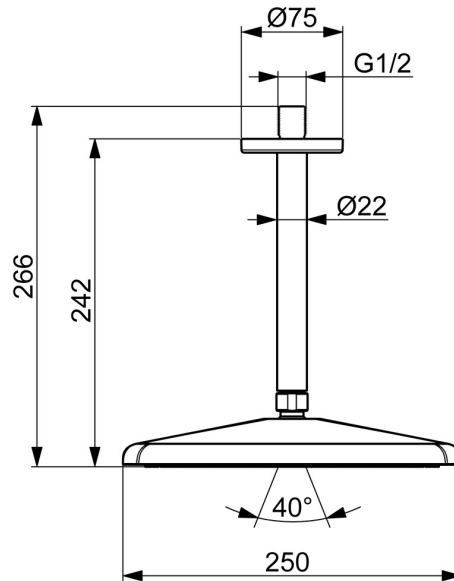

EAN: 4057304020674
static.hansa.com/47270340

HANSAAURELIA. Eine Harmonie aus Einfachheit und Eleganz.

AURELIA schöpft ihr Design aus den exquisiten Elementen der wilden Natur. Die sanfte Kurve eines winzigen Wassertropfens dient als Vorlage für unsere Hand- und Kopfbrausen und vervollständigt das Design mit Eleganz.

Technische Daten

Durchflusseigenschaften

Durchfluss bei 3 bar (mit Durchflussbegrenzer) **12.0 l/min**

Technische Eigenschaften

Warmwasserversorgung **max. +65°C**
 Arbeitsdruck **0.5-5 bar**
 Anschlussgröße **G1/2**
 Sicherungseinrichtung (EN1717) **EB**
 Werkstoff **Messing/Verbundwerkstoff**