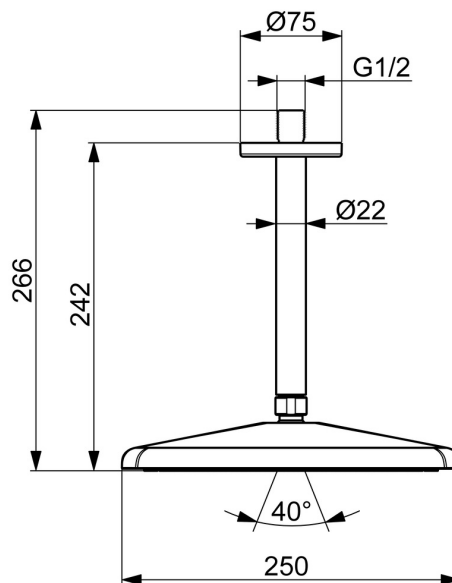

EAN: 4057304020674
static.hansa.com/47270340

HANSAAURELIA. Harmonie jednoduchosti a elegance.

AURELIA čerpá designovou inspiraci z vynikajících prvků nalezených v divoké přírodě. Jemná křivka malé vodní kapky slouží jako náčrt pro naše ruční a hlavové sprchy, dokončující design s elegancí.

Hlavová sprcha 250 mm
 Instalace s těsněním

ZVÝŠENÍ VAŠICH OKAMŽIKŮ

- Řešení pro sprchy
- Příslušenství
- Montáž na strop
- Chrom
- Hlavová sprcha, Otočné připojení kulového kloubu, Technologie proti usazeninám (snadno se čistí)
- Relaxační - Jemný proud vody, příjemný pro celé tělo
- 1 proud

Technické údaje

Vlastnosti průtoku

Průtokové množství při 3 bar (s omezovací průtoku) **12.0 l/min**

Technické vlastnosti

Zdroj teplé vody **max. +65°C**
Pracovní tlak **0.5-5 bar**
Velikost přípojky **G1/2**
Zabezpečení proti zpětnému toku (ČSN EN 1717) **EB**
Materiál **Mosaz/Plast**