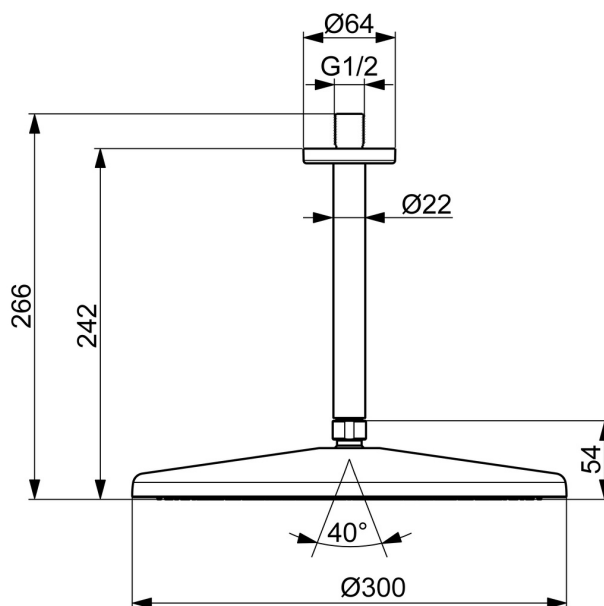

EAN: 4057304021534
static.hansa.com/4727030081

HANSAAURELIA. Harmónia jednoduchosti a elegancie.

AURELIA čerpá dizajnovú inšpiráciu z krásnych prírodných prvkov. Jemná krivka malého kvapôčku vody slúži ako vzor pre naše ručné a hlavové sprchy, dokončujú dizajn s eleganciou.

Hlavová sprcha 300 mm
 Montáž so závitom

ZVÝŠENIE VAŠICH MOMENTOV

- Riešenia pre sprchy
- Príslušenstvo
- Montáž na strop
- Brúsený bronz
- Hlavová sprcha, Otočné pripojenie guľového kĺbu, Technológia proti usadeninám (ľahko sa čistí)
- Osviežujúci – Silný prúd vody, aktivuje a osviežuje telo
- Vonkajší závit, Krycia doska (y)
- 1-prúdová

Technické údaje

Vlastnosti prietoku

Prietok pri tlaku 3 bar (s obmedzovačmi prietoku) **12.0 l/min**

Technické vlastnosti

Dodávka teplej vody **max. +65°C**
Pracovný tlak **0.5-5 bar**
Spojovacia veľkosť **G1/2**
Spätná klapka (STN EN 1717) **EB**
Materiál **Mosadz/Plast**