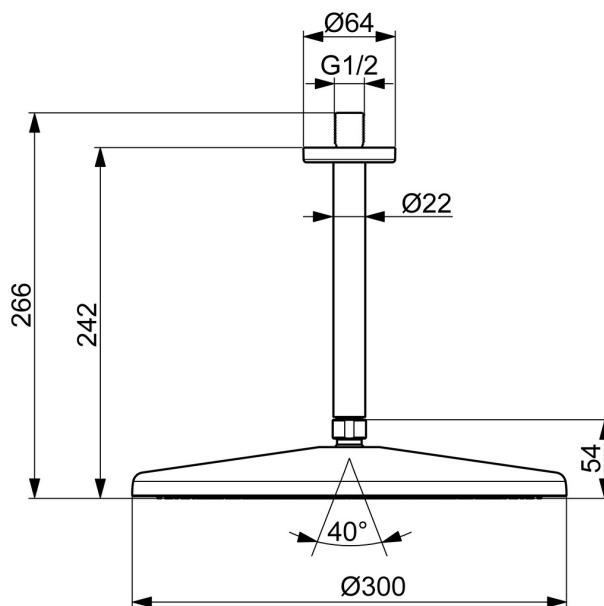

EAN: 4057304021534
static.hansa.com/4727030081

HANSAAURELIA. Een harmonie van eenvoud en elegantie.

AURELIA haalt ontwerp inspiratie uit de prachtige elementen die te vinden zijn in de wilde natuur. De zachte curve van een kleine waterdruppel dient als blauwdruk voor onze hand- en hoofddouches, waarmee het ontwerp wordt voltooid met elegantie.

Technische gegevens

Doorstromingseigenschappen

Doorstroomhoeveelheid bij 3 bar (met debietbegrenzers) **12.0 l/min**

Technische eigenschappen

Warmwatertoevoer **max. +65°C**
Werkdruk **0.5-5 bar**
Aansluitmaat **G1/2**
Terugstroom beveiliging (EN1717) **EB**
Materiaal **Brass/Plastic**