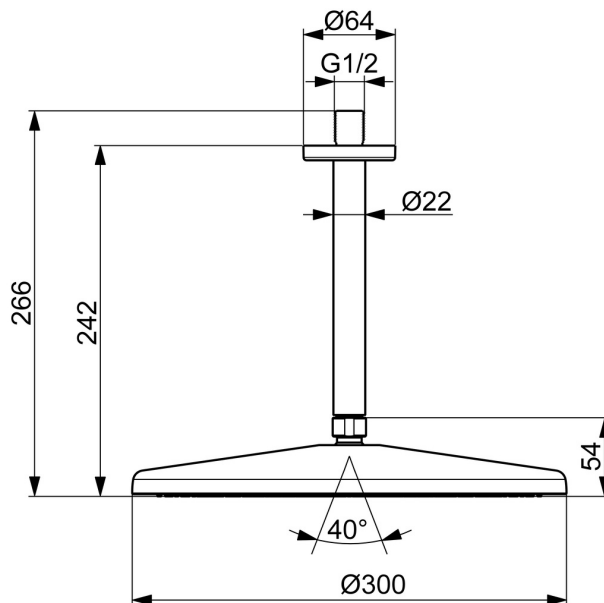

EAN: 4057304021534
static.hansa.com/4727030081

HANSAAURELIA. Un'armonia di semplicità ed eleganza.

AURELIA trae ispirazione dal design degli elementi trovati nella natura selvaggia. La delicata curva di una minuscola goccia d'acqua serve come modello per le nostre docce a mano e a soffione, completando il design con eleganza.

Dati tecnici

Caratteristiche flusso

Portata 3 bar (con riduttori di flusso) **12.0 l/min**

Caratteristiche tecniche

Fornitura di acqua calda **max. +65°C**
 Pressione di esercizio **0.5-5 bar**
 Misura della connessione **G1/2**
 Backflow prevention (EN1717) **EB**
 Materiale **Ottone/Plastica**