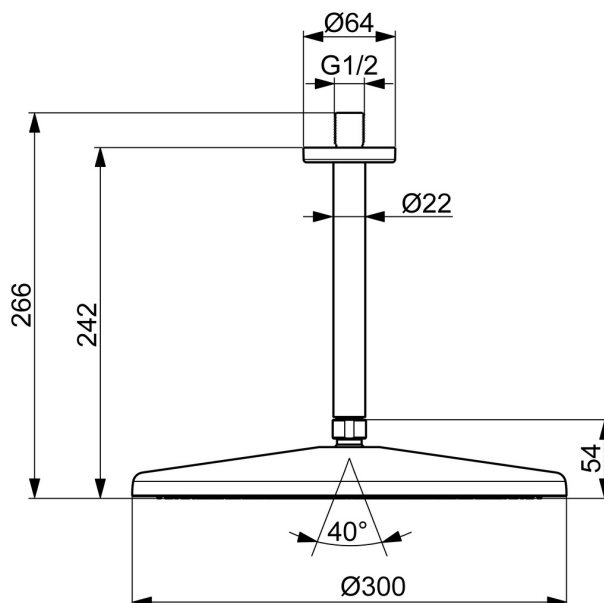

EAN: 4057304021534
static.hansa.com/4727030081

HANSAAURELIA. Une harmonie de simplicité et d'élégance.

AURELIA puise son inspiration de design dans les éléments exquis de la nature sauvage. La courbe douce d'une petite goutte d'eau sert de modèle pour nos douches à main et à tête, complétant le design avec élégance.

Tenez-vous sous l'eau qui cascade pour vivre une symphonie de sensations, car un design astucieux assure une distribution efficace de l'eau, embrassant tout le corps dans un confort rafraîchissant et revitalisant.

Élevez votre rituel quotidien avec HANSAAURELIA, où chaque goutte devient une célébration de la beauté inhérente.

Douche de tête de 300 mm
Installation d'étanchéité

ÉLEVER VOS MOMENTS

- Solutions de douche
- Equipement auxiliaire
- Montage au plafond
- Bronze brossé
- Tête de douche, Joint sphérique, Technologie de protection anti calcaire
- Rafraîchissant - Un jet d'eau puissant, qui active et rafraîchit le corps
- Filetage externe, Rosaces de finition
- 1 jet