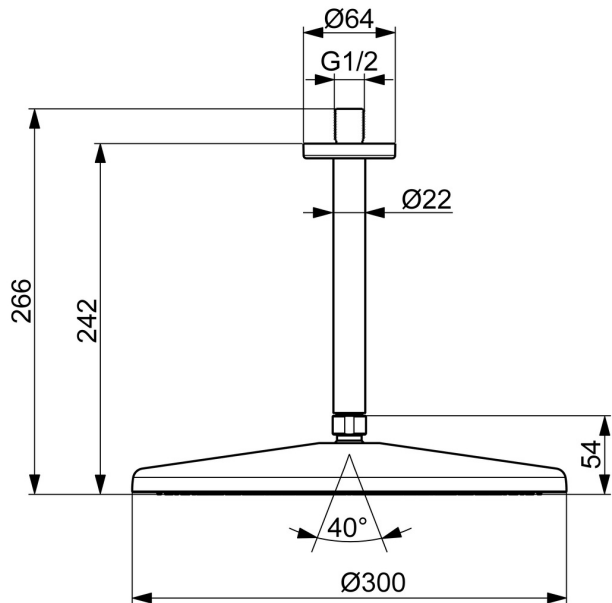

EAN: 4057304021534
static.hansa.com/4727030081

HANSAAURELIA. Eine Harmonie aus Einfachheit und Eleganz.

AURELIA schöpft ihr Design aus den exquisiten Elementen der wilden Natur. Die sanfte Kurve eines winzigen Wassertropfens dient als Vorlage für unsere Hand- und Kopfbrausen und vervollständigt das Design mit Eleganz.

Erhöhen Sie Ihr tägliches Ritual mit HANSAAURELIA, wo jeder Tropfen zu einer Feier der persönlichen Schönheit wird.

300mm Kopfbrause
 Dichtungsinstallation

ERHÖHEN SIE IHR DUSCHVERGNÜGEN

- Dusche
- Zubehör
- Deckenmontage
- Bronze gebürstet
- Kopfbrause, Schwenkbares Kugelgelenk, Anti-Kalk-Technik
- Erfrischend – Starker Wasserstrahl, aktiviert und erfrischt den Körper
- Außengewinde, Abdeckung(en)
- 1-strahlig

Technische Daten

Durchflusseigenschaften

Durchfluss bei 3 bar (mit Durchflussbegrenzer) **12.0 l/min**

Technische Eigenschaften

Warmwasserversorgung **max. +65°C**
 Arbeitsdruck **0.5-5 bar**
 Anschlussgröße **G1/2**
 Sicherungseinrichtung (EN1717) **EB**
 Werkstoff **Messing/Verbundwerkstoff**