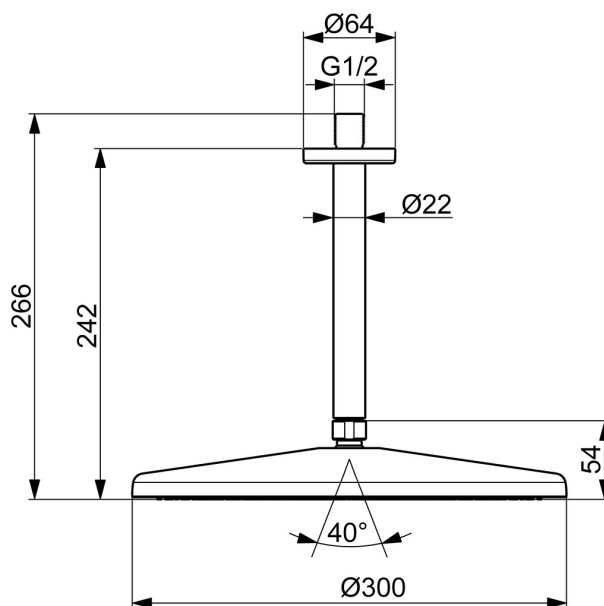

EAN: 4057304021534
static.hansa.com/4727030081

HANSAAURELIA. Harmonie jednoduchosti a elegance.

AURELIA čerpá designovou inspiraci z vynikajících prvků nalezených v divoké přírodě. Jemná křivka malé vodní kapky slouží jako náčrt pro naše ruční a hlavové sprchy, dokončující design s elegancí.

Hlavová sprcha 300 mm
 Instalace s těsněním

ZVÝŠENÍ VAŠICH OKAMŽIKŮ

- Řešení pro sprchy
- Příslušenství
- Montáž na strop
- Broušený bronz
- Hlavová sprcha, Otočné připojení kulového kloubu, Technologie proti usazeninám (snadno se čistí)
- Osvěžující - Silný proud vody, aktivuje a osvěžuje tělo
- Vnější závit, Krycí deska(y)
- 1 proud

Technické údaje

Vlastnosti průtoku

Průtokové množství při 3 bar (s omezovací průtoku) **12.0 l/min**

Technické vlastnosti

Zdroj teplé vody **max. +65°C**
Pracovní tlak **0.5-5 bar**
Velikost přípojky **G1/2**
Zabezpečení proti zpětnému toku (ČSN EN 1717) **EB**
Materiál **Mosaz/Plast**