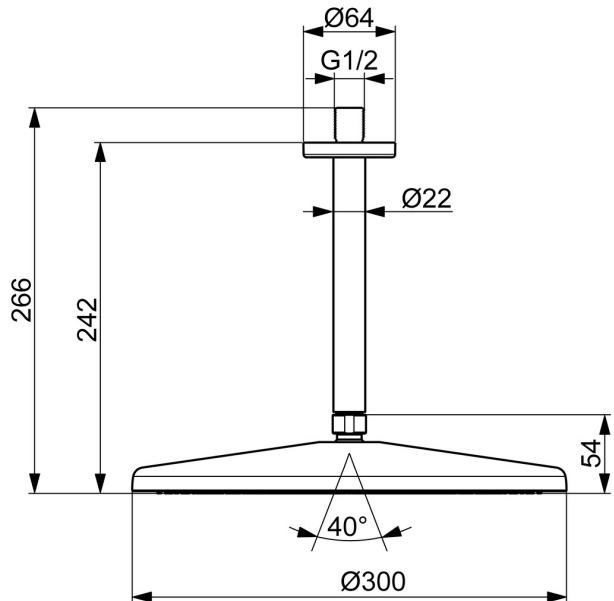

EAN: 4057304021381
static.hansa.com/4727030080

HANSAAURELIA. Een harmonie van eenvoud en elegantie.

AURELIA haalt ontwerp inspiratie uit de prachtige elementen die te vinden zijn in de wilde natuur. De zachte curve van een kleine waterdruppel dient als blauwdruk voor onze hand- en hoofddouches, waarmee het ontwerp wordt voltooid met elegantie.

Technische gegevens

Doorstromingseigenschappen

Doorstroomhoeveelheid bij 3 bar (met debietbegrenzers) **12.0 l/min**

Technische eigenschappen

Warmwatertoevoer **max. +65°C**
Werkdruk **0.5-5 bar**
Aansluitmaat **G1/2**
Terugstroom beveiliging (EN1717) **EB**
Materiaal **Brass/Plastic**