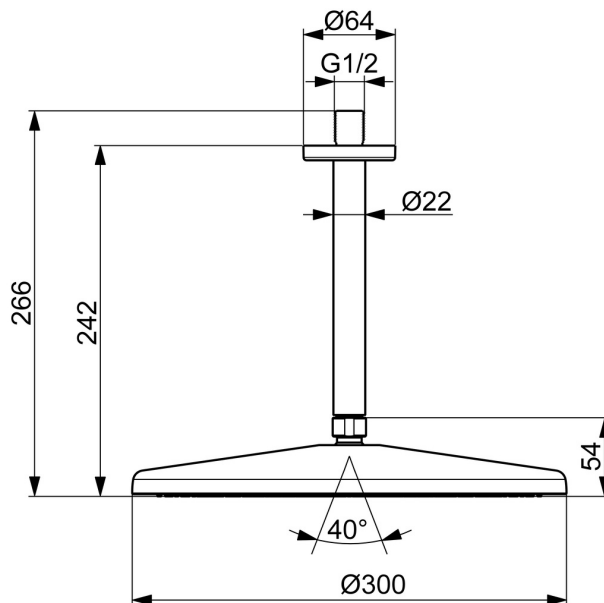

EAN: 4057304021381
static.hansa.com/4727030080

HANSAAURELIA. Un'armonia di semplicità ed eleganza.

AURELIA trae ispirazione dal design degli elementi trovati nella natura selvaggia. La delicata curva di una minuscola goccia d'acqua serve come modello per le nostre docce a mano e a soffione, completando il design con eleganza.

Dati tecnici

Caratteristiche flusso

Portata 3 bar (con riduttori di flusso) **12.0 l/min**

Caratteristiche tecniche

Fornitura di acqua calda **max. +65°C**
 Pressione di esercizio **0.5-5 bar**
 Misura della connessione **G1/2**
 Backflow prevention (EN1717) **EB**
 Materiale **Ottone/Plastica**