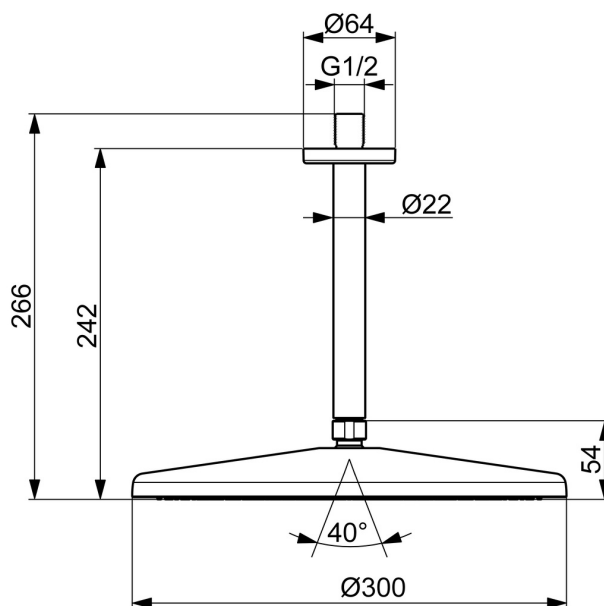

EAN: 4057304021381
static.hansa.com/4727030080

HANSAAURELIA. Eine Harmonie aus Einfachheit und Eleganz.

AURELIA schöpft ihr Design aus den exquisiten Elementen der wilden Natur. Die sanfte Kurve eines winzigen Wassertropfens dient als Vorlage für unsere Hand- und Kopfbrausen und vervollständigt das Design mit Eleganz.

Erhöhen Sie Ihr tägliches Ritual mit HANSAAURELIA, wo jeder Tropfen zu einer Feier der persönlichen Schönheit wird.

300mm Kopfbrause
 Dichtungsinstallation

ERHÖHEN SIE IHR DUSCHVERGNÜGEN

- Dusche
- Zubehör
- Deckenmontage
- Stahl gebürstet
- Kopfbrause, Schwenkbares Kugelgelenk, Anti-Kalk-Technik
- Erfrischend – Starker Wasserstrahl, aktiviert und erfrischt den Körper
- Außengewinde, Abdeckung(en)
- 1-strahlig

Technische Daten

Durchflusseigenschaften

Durchfluss bei 3 bar (mit Durchflussbegrenzer) **12.0 l/min**

Technische Eigenschaften

Warmwasserversorgung **max. +65°C**
 Arbeitsdruck **0.5-5 bar**
 Anschlussgröße **G1/2**
 Sicherungseinrichtung (EN1717) **EB**
 Werkstoff **Messing/Verbundwerkstoff**