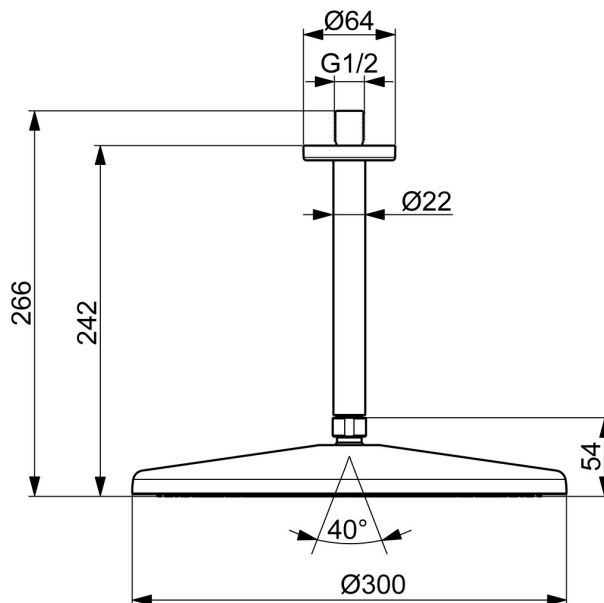

EAN: 4057304021381  
[static.hansa.com/4727030080](http://static.hansa.com/4727030080)

HANSAAURELIA. Harmonie jednoduchosti a elegance.

AURELIA čerpá designovou inspiraci z vynikajících prvků nalezených v divoké přírodě. Jemná křivka malé vodní kapky slouží jako náčrt pro naše ruční a hlavové sprchy, dokončující design s elegancí.

Hlavová sprcha 300 mm  
 Instalace těsnění

ZVÝŠENÍ VAŠICH OKAMŽIKŮ

- Řešení pro sprchy
- Příslušenství
- Montáž na strop
- Broušená ocel
- Hlavová sprcha, Otočné připojení kulového kloubu, Technologie proti usazeninám (snadno se čistí)
- Osvěžující - Silný proud vody, aktivuje a osvěžuje tělo
- Vnější závit, Krycí deska(y)
- 1 proud

### Technické vlastnosti

Zdroj teplé vody **max. +65°C**  
Pracovní tlak **0.5-5 bar**  
Velikost přípojky **G1/2**  
Zabezpečení proti zpětnému toku (ČSN EN 1717) **EB**  
Materiál **Mosaz/Plast**