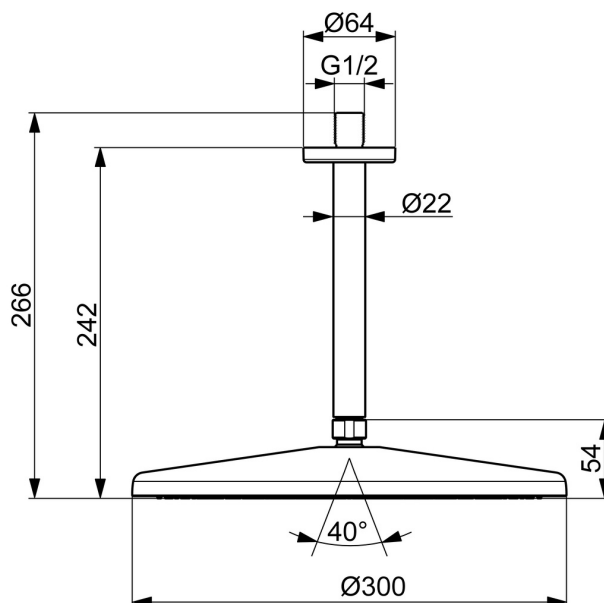

EAN: 4057304021237
static.hansa.com/4727030033

HANSAAURELIA. Een harmonie van eenvoud en elegantie.

AURELIA haalt ontwerp inspiratie uit de prachtige elementen die te vinden zijn in de wilde natuur. De zachte curve van een kleine waterdruppel dient als blauwdruk voor onze hand- en hoofddouches, waardoor het ontwerp wordt voltooid met elegantie.

Technische gegevens

Doorstromingseigenschappen

Doorstroomhoeveelheid bij 3 bar (met debietbegrenzers) **12.0 l/min**

Technische eigenschappen

Warmwatertoevoer **max. +65°C**
Werkdruk **0.5-5 bar**
Aansluitmaat **G1/2**
Terugstroom beveiliging (EN1717) **EB**
Materiaal **Brass/Plastic**