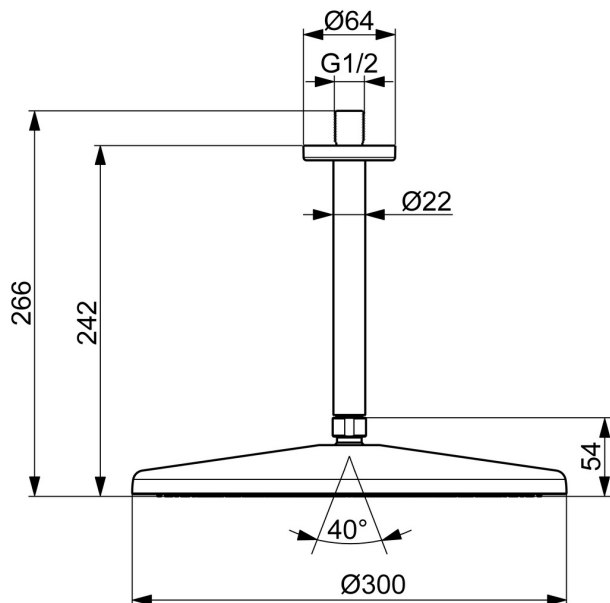

EAN: 4057304021237
static.hansa.com/4727030033

HANSAAURELIA. Un'armonia di semplicità ed eleganza.

AURELIA trae ispirazione dal design degli elementi meravigliosi della natura selvaggia. La delicata curva di una minuscola goccia d'acqua serve da modello per le nostre docce a mano e a soffitto, completando il design con eleganza.

Dati tecnici

Caratteristiche flusso

Portata 3 bar (con riduttori di flusso) **12.0 l/min**

Caratteristiche tecniche

Fornitura di acqua calda **max. +65°C**
Pressione di esercizio **0.5-5 bar**
Misura della connessione **G1/2**
Backflow prevention (EN1717) **EB**
Materiale **Ottone/Plastica**