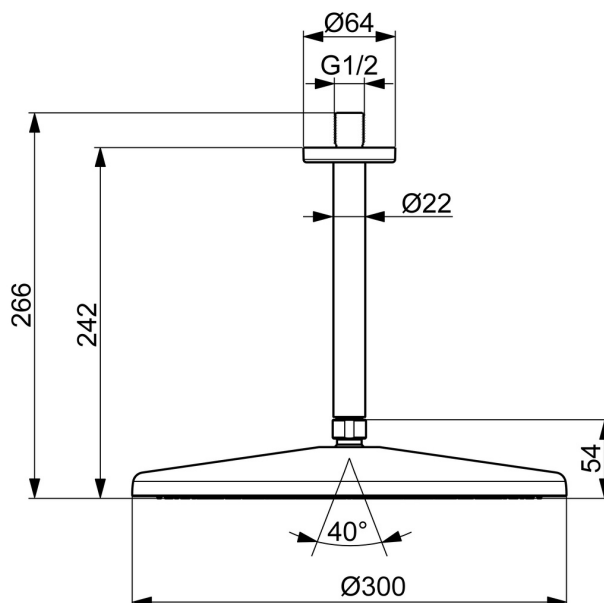

EAN: 4057304021237
static.hansa.com/4727030033

HANSAAURELIA. Une harmonie de simplicité et d'élégance.

AURELIA puise son inspiration de design dans les éléments exquis de la nature sauvage. La courbe douce d'une petite goutte d'eau sert de modèle pour nos douches à main et à tête, complétant le design avec élégance.

Élevez votre rituel quotidien avec HANSAAURELIA, où chaque goutte devient une célébration de la beauté inhérente.

Douche de tête de 300 mm
 Installation d'étanchéité

ÉLEVER VOS MOMENTS

- Solutions de douche
- Equipement auxiliaire
- Montage au plafond
- Mat noir
- Tête de douche, Joint sphérique, Technologie de protection anti calcaire
- Rafraîchissant - Un jet d'eau puissant, qui active et rafraîchit le corps
- Filetage externe, Rosaces de finition
- 1 jet

Caractéristiques techniques

Caractéristiques de débit

Débit à 3 bar (avec réducteurs de pression) **12.0 l/min**

Caractéristiques techniques

Alimentation en eau chaude **max. +65°C**
Pression de service **0.5-5 bar**
Taille de raccord **G1/2**
Dispositif de protection (EN1717) **EB**
Matériau **Brass/Plastic**