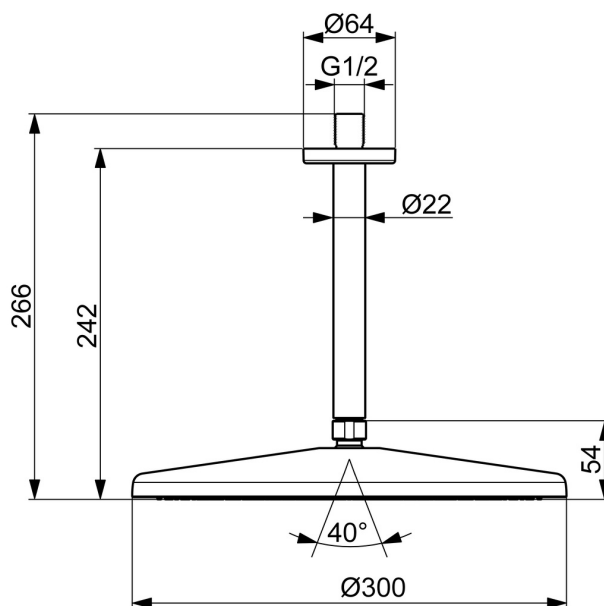

Erhöhen Sie Ihr tägliches Ritual mit HANSAAURELIA, wo jeder Tropfen zu einer Feier der persönlichen Schönheit wird.

300mm Kopfbrause  
 Dichtungsinstallation

ERHÖHEN SIE IHR DUSCHVERGNÜGEN

- Dusche
- Zubehör
- Deckenmontage
- Matt-Schwarz
- Kopfbrause, Schwenkbares Kugelgelenk, Anti-Kalk-Technik
- Erfrischend – Starker Wasserstrahl, aktiviert und erfrischt den Körper
- Außengewinde, Abdeckung(en)
- 1-strahlig

### Technische Eigenschaften

Warmwasserversorgung **max. +65°C**  
 Arbeitsdruck **0.5-5 bar**  
 Anschlussgröße **G1/2**  
 Sicherungseinrichtung (EN1717) **EB**  
 Werkstoff **Messing/Verbundwerkstoff**