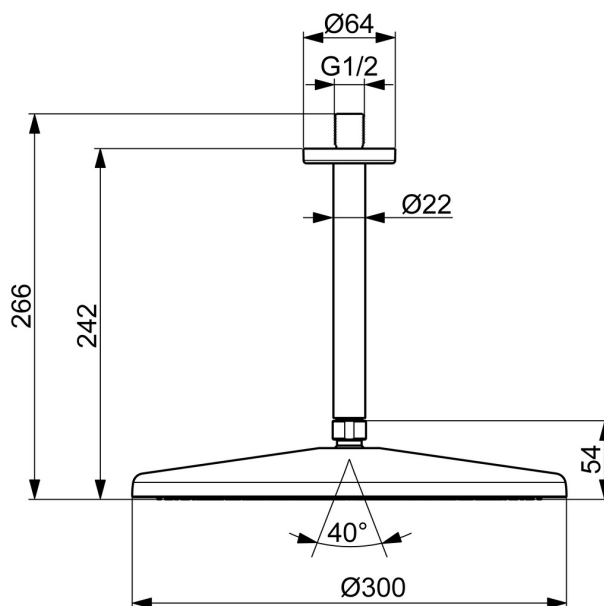

EAN: 4057304021237  
[static.hansa.com/4727030033](http://static.hansa.com/4727030033)

HANSAAURELIA. Harmonie jednoduchosti a elegance.

AURELIA čerpá designovou inspiraci z vynikajících prvků nalezených v divoké přírodě. Jemná křivka malé vodní kapky slouží jako náčrt pro naše ruční a hlavové sprchy, dokončující design s elegancí.

Hlavová sprcha 300 mm  
 Instalace těsnění

ZVÝŠENÍ VAŠICH OKAMŽIKŮ

- Řešení pro sprchy
- Příslušenství
- Montáž na strop
- Černá matná
- Hlavová sprcha, Otočné připojení kulového kloubu, Technologie proti usazeninám (snadno se čistí)
- Osvěžující - Silný proud vody, aktivuje a osvěžuje tělo
- Vnější závit, Krycí deska(y)
- 1 proud

### Technické vlastnosti

Zdroj teplé vody **max. +65°C**  
Pracovní tlak **0.5-5 bar**  
Velikost přípojky **G1/2**  
Zabezpečení proti zpětnému toku (ČSN EN 1717) **EB**  
Materiál **Mosaz/Plast**