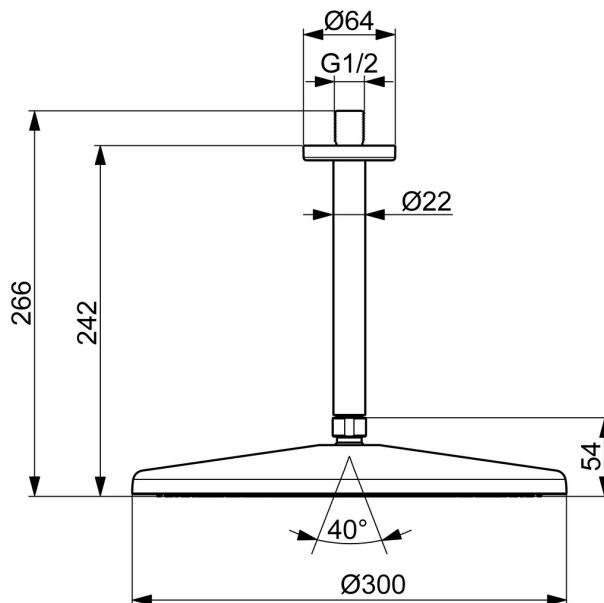

EAN: 4057304020629
static.hansa.com/47270300

HANSAAURELIA. Harmónia jednoduchosti a elegancie.

AURELIA čerpá dizajnovú inšpiráciu z krásnych prírodných prvkov. Jemná krivka malého kvapôčku vody slúži ako vzor pre naše ručné a hlavové sprchy, dokončujúc dizajn s eleganciou.

Hlavová sprcha 300 mm
 Montáž so závitom

ZVÝŠENIE VAŠICH MOMENTOV

- Riešenia pre sprchy
- Príslušenstvo
- Montáž na strop
- Chróm
- Hlavová sprcha, Otočné pripojenie guľového kĺbu, Technológia proti usadeninám (ľahko sa čistí)
- Osviežujúci – Silný prúd vody, aktivuje a osviežuje telo
- Vonkajší závit, Krycia doska (y)
- 1-prúdová

Technické údaje

Vlastnosti prietoku

Prietok pri tlaku 3 bar (s obmedzovačmi prietoku) **12.0 l/min**

Technické vlastnosti

Dodávka teplej vody **max. +65°C**
Pracovný tlak **0.5-5 bar**
Spojovacia veľkosť **G1/2**
Spätná klapka (STN EN 1717) **EB**
Materiál **Mosadz/Plast**