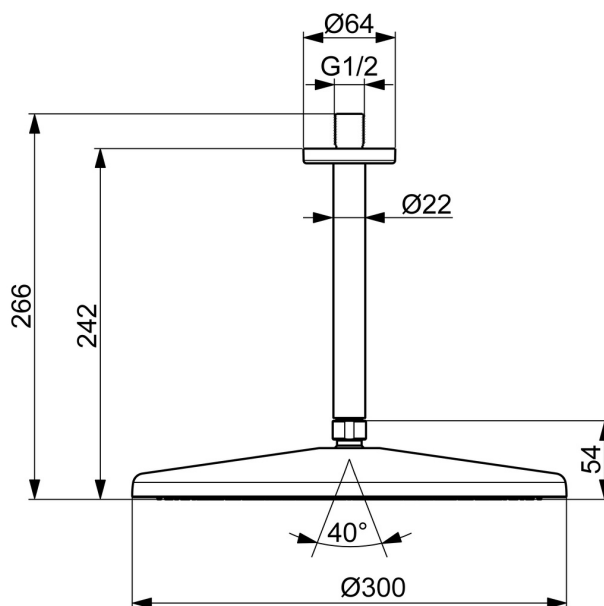

EAN: 4057304020629
static.hansa.com/47270300

HANSAAURELIA. Un'armonia di semplicità ed eleganza.

AURELIA trae ispirazione dal design degli elementi meravigliosi trovati nella natura selvaggia. La delicata curva di una minuscola goccia d'acqua serve come modello per le nostre docce a mano e a soffione, completando il design con eleganza.

Dati tecnici

Caratteristiche flusso

Portata 3 bar (con riduttori di flusso) **12.0 l/min**

Caratteristiche tecniche

Fornitura di acqua calda **max. +65°C**
 Pressione di esercizio **0.5-5 bar**
 Misura della connessione **G1/2**
 Backflow prevention (EN1717) **EB**
 Materiale **Ottone/Plastica**