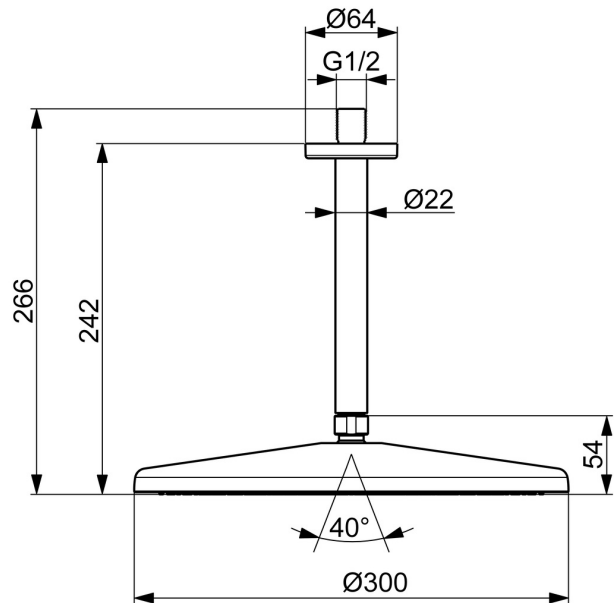

EAN: 4057304020629
static.hansa.com/47270300

HANSAAURELIA. Eine Harmonie aus Einfachheit und Eleganz.

AURELIA schöpft das Design aus den exquisiten Elementen der wilden Natur. Die sanfte Kurve eines winzigen Wassertropfens dient als Vorlage für unsere Hand- und Kopfbrausen und vervollständigt das Design mit Eleganz.

Stehen Sie unter dem fallenden Wasser, um eine Symphonie der Empfindungen zu erleben, da das clevere Design eine effiziente Wasserverteilung gewährleistet und den gesamten Körper in erfrischendem und belebendem Komfort umarmt.

Erhöhen Sie Ihr tägliches Ritual mit HANSAAURELIA, wo jeder Tropfen zu einer Feier der persönlichen Schönheit wird.

300mm Kopfbrause
Dichtungsinstallation

ERHÖHEN SIE IHR DUSCHVERGNÜGEN

- Dusche
- Zubehör
- Deckenmontage
- Chrom
- Kopfbrause, Schwenkbares Kugelgelenk, Anti-Kalk-Technik
- Erfrischend – Starker Wasserstrahl, aktiviert und erfrischt den Körper
- Außengewinde, Abdeckung(en)
- 1-strahlig