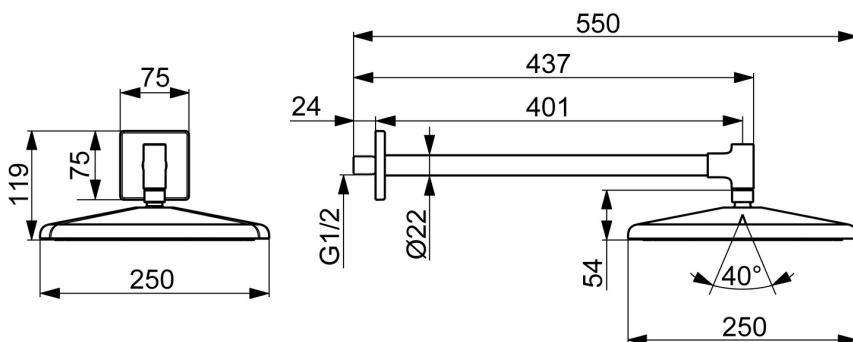

EAN: 4057304021305
static.hansa.com/4726034033

HANSAAURELIA. Harmónia jednoduchosti a elegancie.

AURELIA čerpá dizajnovú inšpiráciu z nádherných prvkov, ktoré sa nachádzajú v divokej prírode. Jemná krivka malého kvapôčku vody slúži ako vzor pre naše ručné a hlavové sprchy, dokončujúci dizajn s eleganciou.

Hlavová sprcha 250 mm
 Inštalácia na stenu

ZVÝŠENIE VAŠICH MOMENTOV

- Riešenia pre sprchy
- Príslušenstvo
- Nástenná montáž
- Čierna matná
- Hlavová sprcha, Otočné pripojenie guľového kĺbu, Technológia proti usadeninám (ľahko sa čistí)
- Relaxačný - Jemný prúd vody, príjemný pre celé telo
- 1-prúdová

Technické údaje

Vlastnosti prietoku

Prietok pri tlaku 3 bar (s obmedzovačmi prietoku) **12.0 l/min**

Technické vlastnosti

Dodávka teplej vody **max. +65°C**
Pracovný tlak **0.5-5 bar**
Spojovacia veľkosť **G1/2**
Spätná klapka (STN EN 1717) **EB**
Materiál **Mosadz/Plast**