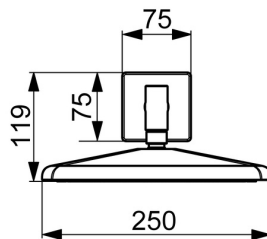

Technische gegevens

Doorstromingseigenschappen

Doorstroomhoeveelheid bij 3 bar (met debietbegrenzers) **12.0 l/min**

Technische eigenschappen

Warmwatertoevoer **max. +65°C**
Werkdruk **0.5-5 bar**
Aansluitmaat **G1/2**
Terugstroom beveiliging (EN1717) **EB**
Materiaal **Brass/Plastic**