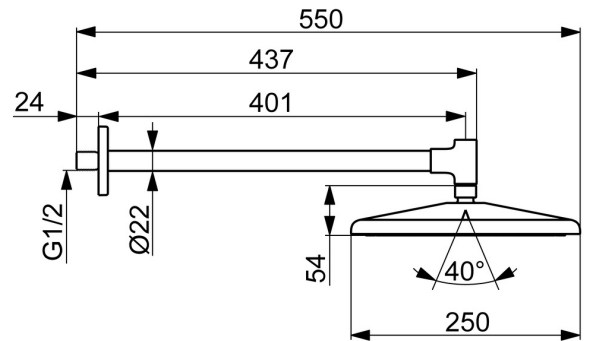

Technische gegevens

Doorstromingseigenschappen

Doorstroomhoeveelheid bij 3 bar (met debietbegrenzers) **12.0 l/min**

Technische eigenschappen

Warmwatertoevoer **max. +65°C**
Werkdruk **0.5-5 bar**
Aansluitmaat **G1/2**
Terugstroom beveiliging (EN1717) **EB**
Materiaal **Brass/Plastic**