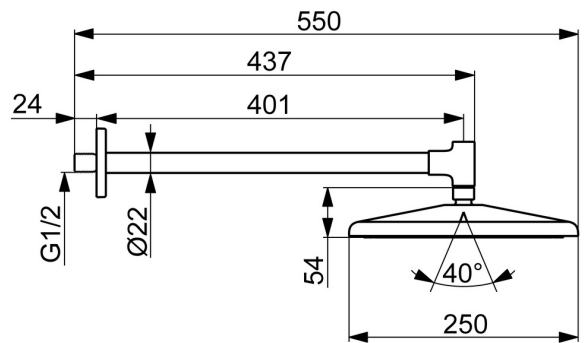

Dati tecnici

Caratteristiche flusso

Portata 3 bar (con riduttori di flusso) **12.0 l/min**

Caratteristiche tecniche

Fornitura di acqua calda **max. +65°C**
Pressione di esercizio **0.5-5 bar**
Misura della connessione **G1/2**
Backflow prevention (EN1717) **EB**
Materiale **Ottone/Plastica**