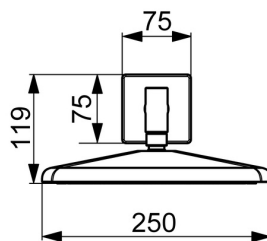

Dati tecnici

Caratteristiche flusso

Portata 3 bar (con riduttori di flusso) **12.0 l/min**

Caratteristiche tecniche

Fornitura di acqua calda **max. +65°C**
Pressione di esercizio **0.5-5 bar**
Misura della connessione **G1/2**
Backflow prevention (EN1717) **EB**
Materiale **Ottone/Plastica**