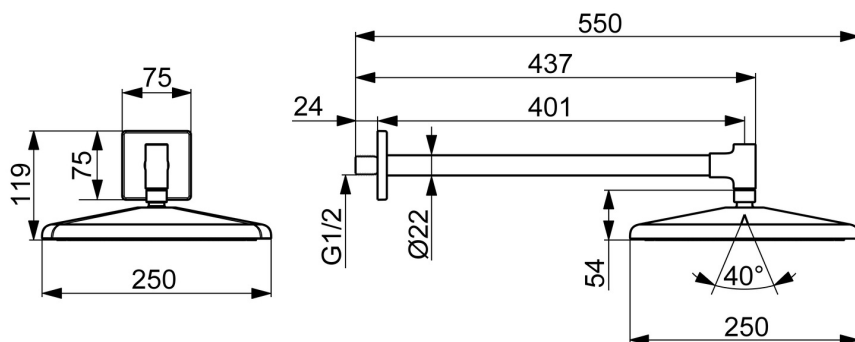

EAN: 4057304021305
static.hansa.com/4726034033

HANSAAURELIA. Une harmonie de simplicité et d'élégance.

AURELIA puise son inspiration de design dans les éléments exquis trouvés dans la nature sauvage. La courbe douce d'une petite goutte d'eau sert de modèle pour nos douches à main et à tête, complétant le design avec élégance.

Tenez-vous sous l'eau qui cascade pour vivre une symphonie de sensations, car un design astucieux assure une distribution efficace de l'eau, embrassant le corps entier dans un confort rafraîchissant et revitalisant.

Élevez votre rituel quotidien avec HANSAAURELIA, où chaque goutte devient une célébration de la beauté inhérente.

Douche de tête de 250 mm

Installation murale

ÉLEVER VOS MOMENTS

- Solutions de douche
- Equipement auxiliaire
- Montage mural
- Mat noir
- Tête de douche, Joint sphérique, Technologie de protection anti calcaire
- Relaxant – Jet d'eau doux, agréable pour tout le corps
- 1 jet