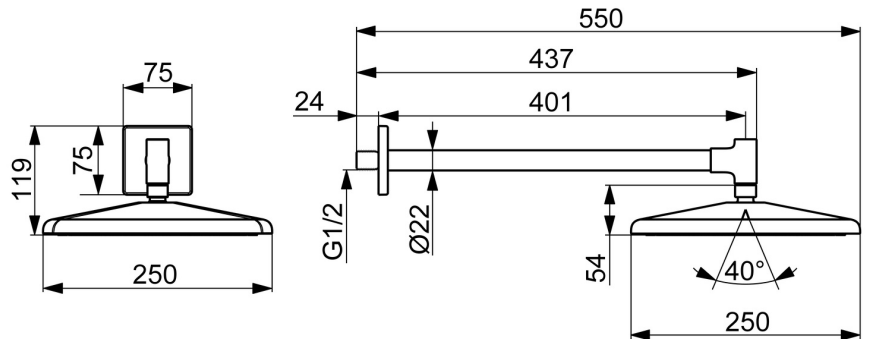

EAN: 4057304021305
static.hansa.com/4726034033

HANSAAURELIA. Eine Harmonie aus Einfachheit und Eleganz.

AURELIA schöpft ihr Design aus den exquisiten Elementen der wilden Natur. Die sanfte Kurve eines winzigen Wassertropfens dient als Vorlage für unsere Hand- und Kopfbrausen und vervollständigt das Design mit Eleganz.

Erhöhen Sie Ihr tägliches Ritual mit HANSAAURELIA, wo jeder Tropfen zu einer Feier der persönlichen Schönheit wird.

250mm Kopfbrause
Wandmontage

ERHÖHEN SIE IHR DUSCHVERGNÜGEN

- Dusche
- Zubehör
- Wandmontage
- Matt-Schwarz
- Kopfbrause, Schwenkbares Kugelgelenk, Anti-Kalk-Technik
- Entspannend - Sanfter Wasserstrahl, angenehm für den ganzen Körper
- 1-strahlig

Technische Daten

Durchflusseigenschaften

Durchfluss bei 3 bar (mit Durchflussbegrenzer) **12.0 l/min**

Technische Eigenschaften

Warmwasserversorgung **max. +65°C**
 Arbeitsdruck **0.5-5 bar**
 Anschlussgröße **G1/2**
 Sicherungseinrichtung (EN1717) **EB**
 Werkstoff **Messing/Verbundwerkstoff**