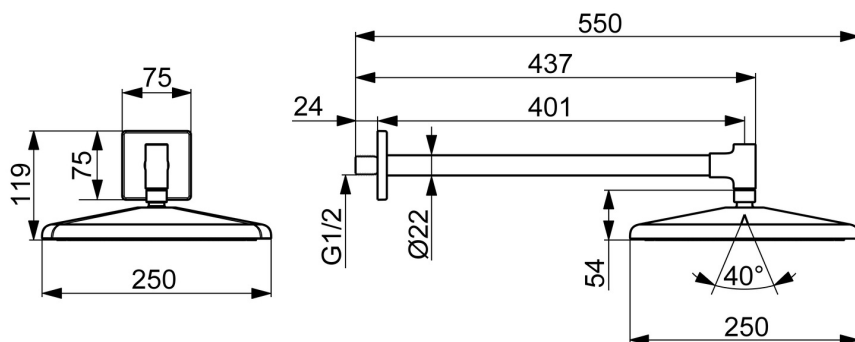

EAN: 4057304020681
static.hansa.com/47260340

HANSAAURELIA. Harmónia jednoduchosti a elegancie.

AURELIA čerpá dizajnovú inšpiráciu z nádherných prvkov, ktoré sa nachádzajú v divokej prírode. Jemná krivka malého kvapôčku vody slúži ako vzor pre naše ručné a hlavové sprchy, dokončujúci dizajn s eleganciou.

Technické údaje

Vlastnosti prietoku

Prietok pri tlaku 3 bar (s obmedzovačmi prietoku) **12.0 l/min**

Technické vlastnosti

Dodávka teplej vody **max. +65°C**
Pracovný tlak **0.5-5 bar**
Spojovacia veľkosť **G1/2**
Spätná klapka (STN EN 1717) **EB**
Materiál **Mosadz/Plast**