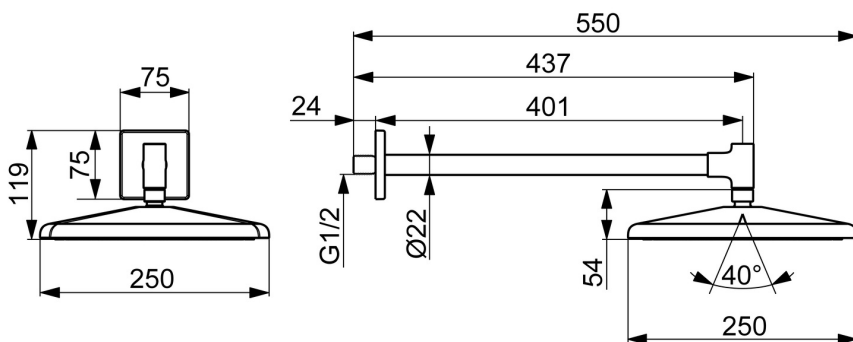

EAN: 4057304020681
static.hansa.com/47260340

HANSAAURELIA. Een harmonie van eenvoud en elegantie.

AURELIA haalt ontwerp inspiratie uit de prachtige elementen die te vinden zijn in de wilde natuur. De zachte curve van een kleine waterdruppel dient als blauwdruk voor onze hand- en hoofddouches, waarmee het ontwerp wordt voltooid met elegantie.

Sta onder het neerstortende water om een symfonie van sensaties te ervaren, waarbij slim ontwerp zorgt voor efficiënte waterverdeling en het hele lichaam omarmt in verfrissend en verjongend comfort.

Verhoog uw dagelijkse ritueel met HANSAAURELIA, waar elke druppel een viering wordt van inherente schoonheid.

Hoofddouche van 250 mm
Wandinstallatie

VERHEF UW MOMENTEN

- Douche oplossingen
- Hulpuitrustingen
- Wandmontage
- Chrom
- Hoofddouche, Draaibaar kogelscharnier, Beschermtechnologie tegen kalkaanslag
- Ontspannend – zachte waterstroom, aangenaam voor het hele lichaam
- 1-stralig