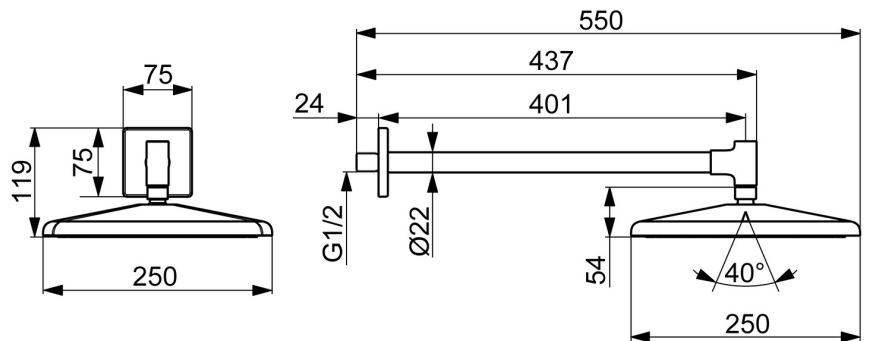

Élevez votre rituel quotidien avec HANSAAURELIA, où chaque goutte devient une célébration de la beauté inhérente.

Douche de tête de 250 mm

Installation murale

ÉLEVER VOS MOMENTS

- Solutions de douche
- Equipement auxiliaire
- Montage mural
- Chrome
- Tête de douche, Joint sphérique, Technologie de protection anti calcaire
- Relaxant – Jet d'eau doux, agréable pour tout le corps
- 1 jet

Caractéristiques techniques

Caractéristiques de débit

Débit à 3 bar (avec réducteurs de pression) **12.0 l/min**

Caractéristiques techniques

Alimentation en eau chaude **max. +65°C**
Pression de service **0.5-5 bar**
Taille de raccord **G1/2**
Dispositif de protection (EN1717) **EB**
Matériau **Brass/Plastic**