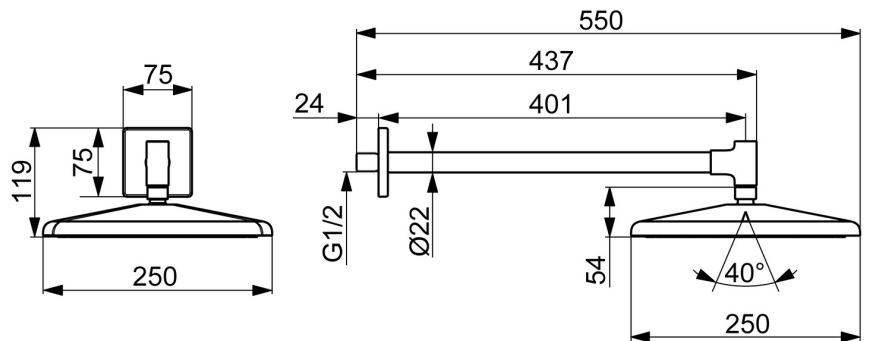

Erhöhen Sie Ihr tägliches Ritual mit HANSAAURELIA, wo jeder Tropfen zu einer Feier der persönlichen Schönheit wird.

250mm Kopfbrause

Wandmontage

ERHÖHEN SIE IHR DUSCHVERGNÜGEN

- Dusche
- Zubehör
- Wandmontage
- Chrom
- Kopfbrause, Schwenkbares Kugelgelenk, Anti-Kalk-Technik
- Entspannend - Sanfter Wasserstrahl, angenehm für den ganzen Körper
- 1-strahlig

### Technische Eigenschaften

Warmwasserversorgung **max. +65°C**  
 Arbeitsdruck **0.5-5 bar**  
 Anschlussgröße **G1/2**  
 Sicherungseinrichtung (EN1717) **EB**  
 Werkstoff **Messing/Verbundwerkstoff**