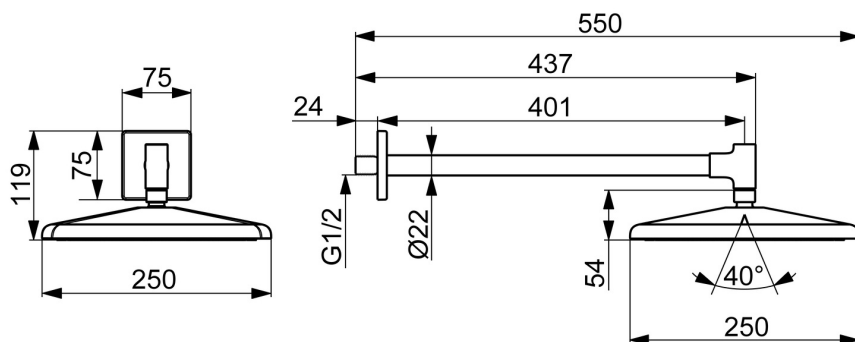

Hlavová sprcha 250 mm

Instalace na zeď

ZVÝŠENÍ VAŠICH OKAMŽIKŮ

- Řešení pro sprchy
- Příslušenství
- Montáž na zeď
- Chrom
- Hlavová sprcha, Otočné připojení kulového kloubu, Technologie proti usazeninám (snadno se čistí)
- Relaxační - Jemný proud vody, příjemný pro celé tělo
- 1 proud

Technické údaje

Vlastnosti průtoku

Průtokové množství při 3 bar (s omezovací průtoku) **12.0 l/min**

Technické vlastnosti

Zdroj teplé vody **max. +65°C**
Pracovní tlak **0.5-5 bar**
Velikost přípojky **G1/2**
Zabezpečení proti zpětnému toku (ČSN EN 1717) **EB**
Materiál **Mosaz/Plast**