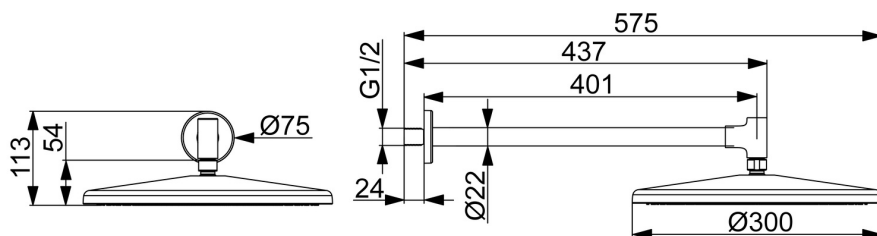

EAN: 4057304021541
static.hansa.com/4726030081

HANSAAURELIA. Harmónia jednoduchosti a elegancie.

AURELIA čerpá dizajnovú inšpiráciu z nádherných prvkov divokej prírody. Jemná krivka malého kvapky vody slúži ako vzor pre naše ručné a hlavové sprchy, dokončujúc dizajn s eleganciou.

Hlavová sprcha 300 mm
 Inštalácia na stenu

ZVÝŠENIE VAŠICH MOMENTOV

- Riešenia pre sprchy
- Príslušenstvo
- Nástenná montáž
- Brúsený bronz
- Hlavová sprcha, Otočné pripojenie guľového kĺbu, Technológia proti usadeninám (ľahko sa čistí)
- Osviežujúci – Silný prúd vody, aktivuje a osviežuje telo
- Vonkajší závit, Krycia doska (y)
- 1-prúdová

Technické údaje

Vlastnosti prietoku

Prietok pri tlaku 3 bar (s obmedzovačmi prietoku) **12.0 l/min**

Technické vlastnosti

Dodávka teplej vody **max. +65°C**
Pracovný tlak **0.5-5 bar**
Spojovacia veľkosť **G1/2**
Spätná klapka (STN EN 1717) **EB**
Materiál **Mosadz/Plast**