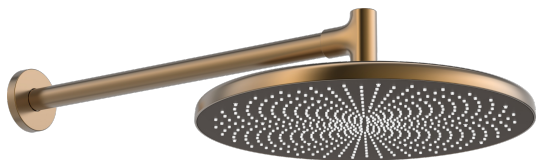

EAN: 4057304021541
static.hansa.com/4726030081

HANSAAURELIA. Harmónia jednoduchosti a elegancie.

AURELIA čerpá dizajnovú inšpiráciu z nádherných prvkov divokej prírody. Jemná krivka malého kvapky vody slúži ako vzor pre naše ručné a hlavové sprchy, dokončujúc dizajn s eleganciou.

Stojte pod kaskádou vody a zažite symfóniu zážitkov, keďže šikový dizajn zabezpečuje efektívne rozdelenie vody, objímajúce celé telo v osviežujúcej a oživujúcej pohode.

Zvýšte svoj každodenný rituál s HANSAAURELIA, kde každá kvapka sa stáva oslavou prirodzenej krásy.

Hlavová sprcha 300 mm
 Inštalácia na stenu

ZVÝŠENIE VAŠICH MOMENTOV

- Riešenia pre sprchy
- Príslušenstvo
- Nástenná montáž
- Brúsený bronz
- Hlavová sprcha, Otočné pripojenie guľového kĺbu, Technológia proti usadeninám (ľahko sa čistí)
- Osviežujúci – Silný prúd vody, aktivuje a osviežuje telo
- Vonkajší závit, Krycia doska (y)
- 1-prúdová