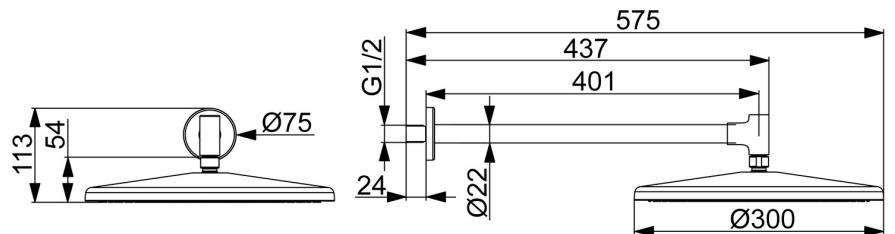

EAN: 4057304021541
static.hansa.com/4726030081

HANSAAURELIA. Een harmonie van eenvoud en elegantie.

AURELIA haalt ontwerp inspiratie uit de prachtige elementen die te vinden zijn in de wilde natuur. De zachte curve van een kleine waterdruppel dient als blauwdruk voor onze hand- en hoofddouches, waarmee het ontwerp wordt voltooid met elegantie.

Technische gegevens

Doorstromingseigenschappen

Doorstroomhoeveelheid bij 3 bar (met debietbegrenzers) **12.0 l/min**

Technische eigenschappen

Warmwatertoevoer **max. +65°C**
Werkdruk **0.5-5 bar**
Aansluitmaat **G1/2**
Terugstroom beveiliging (EN1717) **EB**
Materiaal **Brass/Plastic**