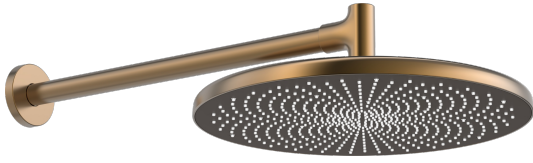

EAN: 4057304021541
static.hansa.com/4726030081

HANSAAURELIA. Een harmonie van eenvoud en elegantie.

AURELIA haalt ontwerp inspiratie uit de prachtige elementen die te vinden zijn in de wilde natuur. De zachte curve van een kleine waterdruppel dient als blauwdruk voor onze hand- en hoofddouches, waarmee het ontwerp wordt voltooid met elegantie.

Sta onder het neerstortende water om een symfonie van sensaties te ervaren, waarbij slim ontwerp zorgt voor efficiënte waterverdeling en het hele lichaam omarmt in verfrissend en verjongend comfort.

Verhef uw dagelijkse ritueel met HANSAAURELIA, waar elke druppel een viering wordt van inherente schoonheid.

Hoofddouche van 300 mm
Wandinstallatie

VERHEF UW MOMENTEN

- Douche oplossingen
- Hulpuitrustingen
- Wandmontage
- Geborsteld brons
- Hoofddouche, Draaibaar kogelscharnier, Beschermtechnologie tegen kalkaanslag
- Verkwikkend – sterke waterstroom, activeert en verfrist het lichaam
- Buitendraad, Rozet(ten)
- 1-stralig