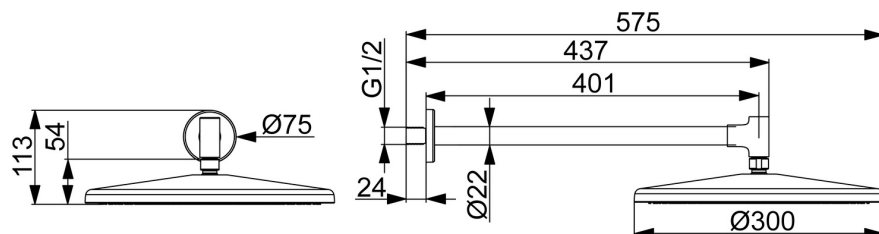

Élevez votre rituel quotidien avec HANSAAURELIA, où chaque goutte devient une célébration de la beauté inhérente.

Douche de tête de 300 mm

Installation murale

ÉLEVER VOS MOMENTS

- Solutions de douche
- Equipement auxiliaire
- Montage mural
- Bronze brossé
- Tête de douche, Joint sphérique, Technologie de protection anti calcaire
- Rafraîchissant - Un jet d'eau puissant, qui active et rafraîchit le corps
- Filetage externe, Rosaces de finition
- 1 jet

### Caractéristiques techniques

Alimentation en eau chaude **max. +65°C**  
Pression de service **0.5-5 bar**  
Taille de raccord **G1/2**  
Dispositif de protection (EN1717) **EB**  
Matériau **Brass/Plastic**