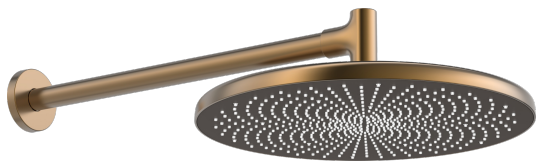

EAN: 4057304021541  
[static.hansa.com/4726030081](https://static.hansa.com/4726030081)

HANSAAURELIA. Une harmonie de simplicité et d'élégance.

AURELIA puise son inspiration de design dans les éléments exquis trouvés dans la nature sauvage. La courbe douce d'une petite goutte d'eau sert de modèle pour nos douches à main et à tête, complétant le design avec élégance.

Tenez-vous sous l'eau qui tombe en cascade pour vivre une symphonie de sensations, car un design astucieux assure une distribution efficace de l'eau, embrassant tout le corps dans un confort rafraîchissant et revitalisant.

Élevez votre rituel quotidien avec HANSAAURELIA, où chaque goutte devient une célébration de la beauté inhérente.

Douche de tête de 300 mm

Installation murale

ÉLEVER VOS MOMENTS

- Solutions de douche
- Equipement auxiliaire
- Montage mural
- Bronze brossé
- Tête de douche, Joint sphérique, Technologie de protection anti calcaire
- Rafraîchissant - Un jet d'eau puissant, qui active et rafraîchit le corps
- Filetage externe, Rosaces de finition
- 1 jet