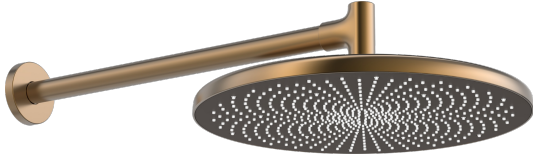

EAN: 4057304021541
static.hansa.com/4726030081

HANSAAURELIA. Eine Harmonie aus Einfachheit und Eleganz.

AURELIA schöpft ihr Design aus den exquisiten Elementen der wilden Natur. Die sanfte Kurve eines winzigen Wassertropfens dient als Vorlage für unsere Hand- und Kopfbrausen und vervollständigt das Design mit Eleganz.

Stehen Sie unter dem fallenden Wasser, um eine Symphonie der Empfindungen zu erleben, denn das clevere Design sorgt für eine effiziente Wasserverteilung, die den gesamten Körper in erfrischendem und belebendem Komfort umhüllt.

Erhöhen Sie Ihr tägliches Ritual mit HANSAAURELIA, wo jeder Tropfen zu einer Feier der persönlichen Schönheit wird.

300mm Kopfbrause

Wandmontage

ERHÖHEN SIE IHR DUSCHVERGNÜGEN

- Dusche
- Zubehör
- Wandmontage
- Bronze gebürstet
- Kopfbrause, Schwenkbares Kugelgelenk, Anti-Kalk-Technik
- Erfrischend – Starker Wasserstrahl, aktiviert und erfrischt den Körper
- Außengewinde, Abdeckung(en)
- 1-strahlig