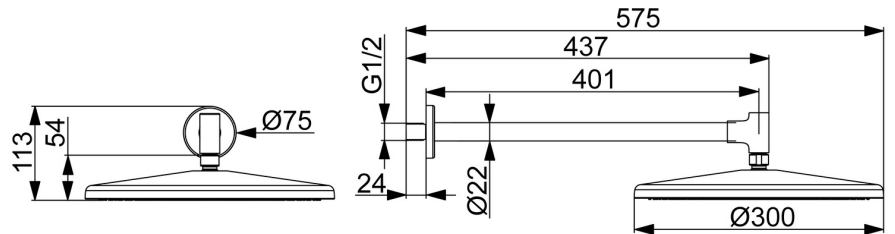

Erhöhen Sie Ihr tägliches Ritual mit HANSAAURELIA, wo jeder Tropfen zu einer Feier der persönlichen Schönheit wird.

300mm Kopfbrause

Wandmontage

ERHÖHEN SIE IHR DUSCHVERGNÜGEN

- Dusche
- Zubehör
- Wandmontage
- Bronze gebürstet
- Kopfbrause, Schwenkbares Kugelgelenk, Anti-Kalk-Technik
- Erfrischend – Starker Wasserstrahl, aktiviert und erfrischt den Körper
- Außengewinde, Abdeckung(en)
- 1-strahlig

Technische Daten

Durchflusseigenschaften

Durchfluss bei 3 bar (mit Durchflussbegrenzer) **12.0 l/min**

Technische Eigenschaften

Warmwasserversorgung **max. +65°C**
 Arbeitsdruck **0.5-5 bar**
 Anschlussgröße **G1/2**
 Sicherungseinrichtung (EN1717) **EB**
 Werkstoff **Messing/Verbundwerkstoff**